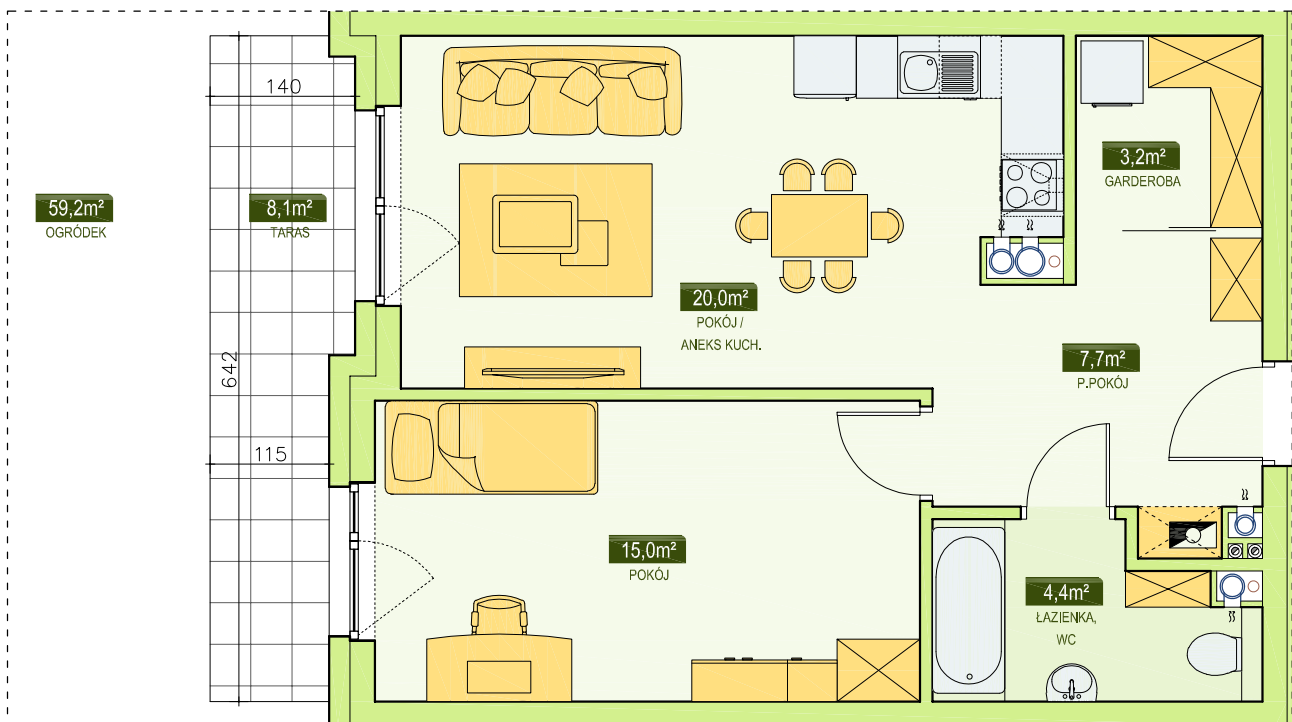

RSBM Sp. z o.o.
59-300 Lubin, ul. B. Malinowskiego 3

BUDYNEK NR 3
MIESZKANIE NR 2
PARTER, 2 pok. - 50,3 m²

LOKALIZACJA MIESZKANIA
W BUDYNKU