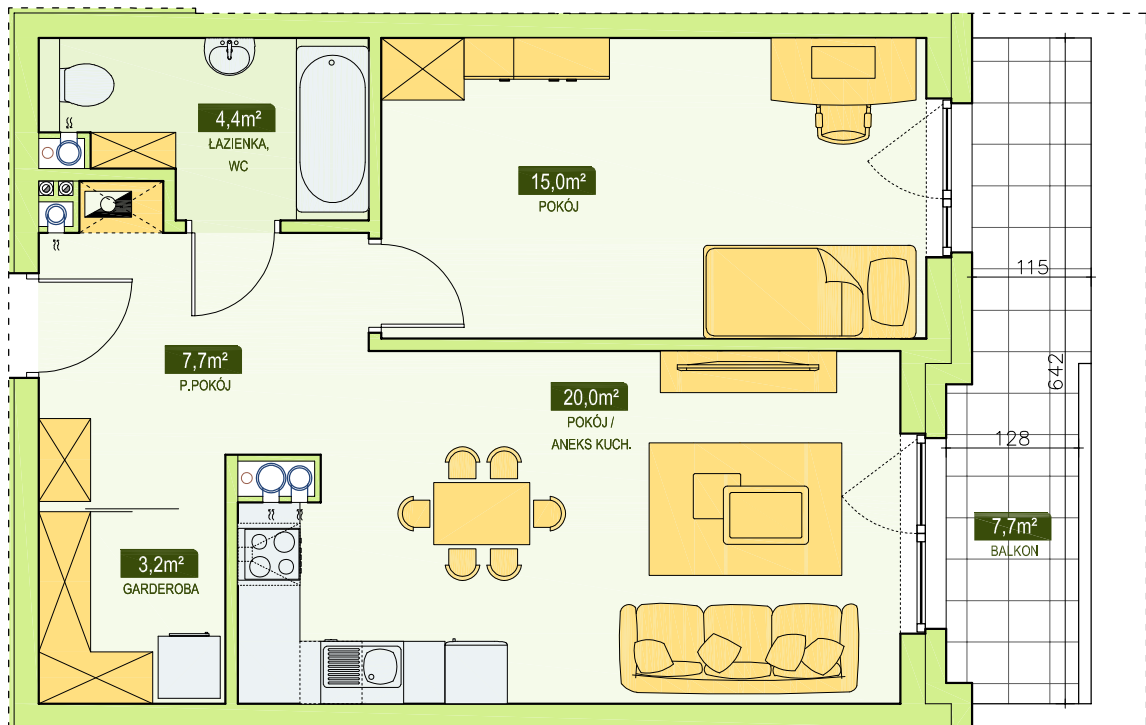

RSBM Sp. z o.o.
59-300 Lubin, ul. B. Malinowskiego 3

BUDYNEK NR 3
MIESZKANIE NR 19
II PIĘTRO, 2 pok. - 50,3 m²

LOKALIZACJA MIESZKANIA
W BUDYNKU