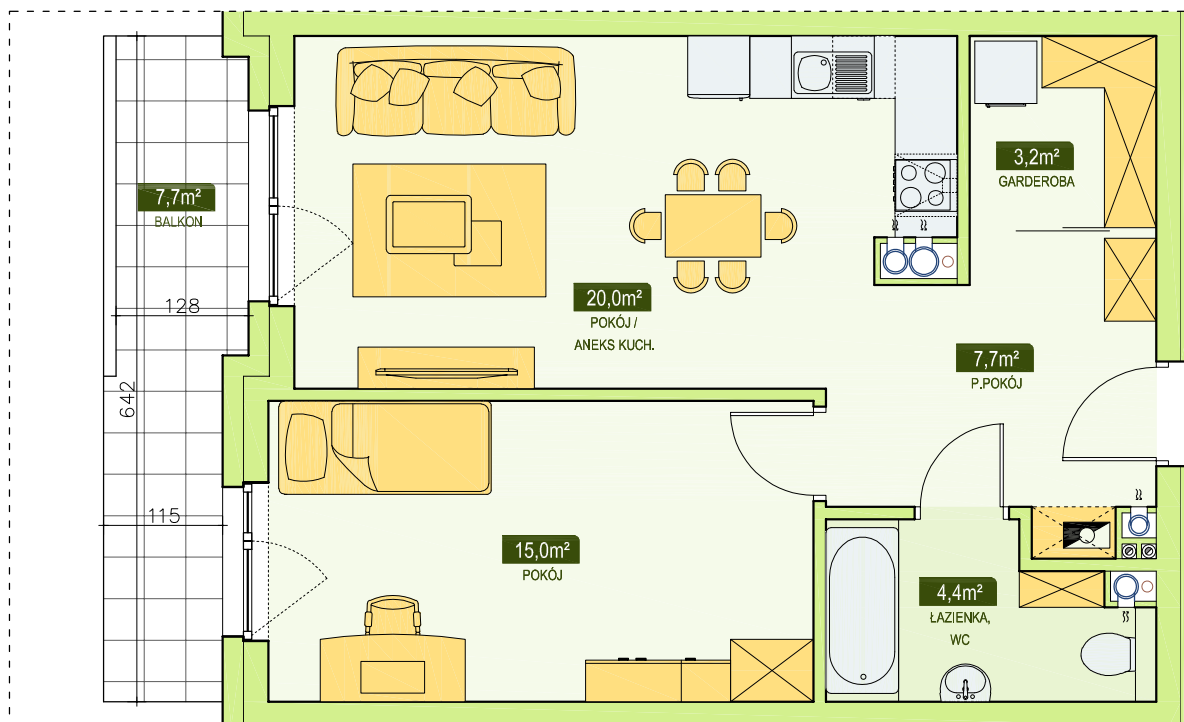

RSBM Sp. z o.o.
59-300 Lubin, ul. B. Malinowskiego 3

BUDYNEK NR 3
MIESZKANIE NR 15
II PIĘTRO, 2 pok. - 50,3 m²

LOKALIZACJA MIESZKANIA
W BUDYNKU