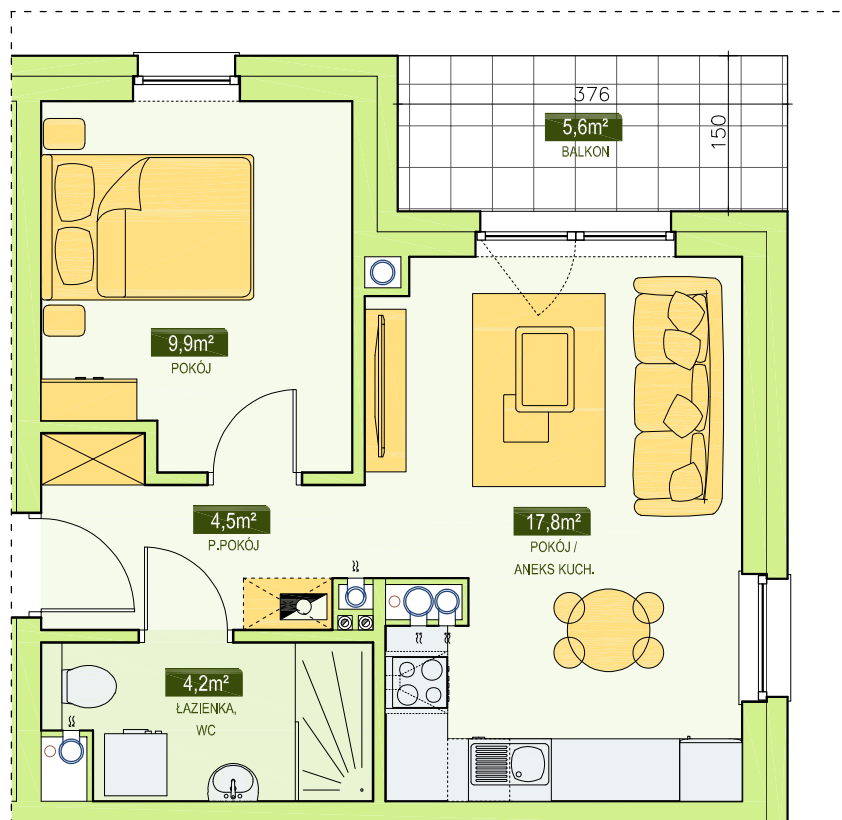

RSBM Sp. z o.o.  
59-300 Lubin, ul. B. Malinowskiego 3

**BUDYNEK NR 3**  
**MIESZKANIE NR 13**  
I PIĘTRO, 2 pok. - 36,4 m<sup>2</sup>

LOKALIZACJA MIESZKANIA  
W BUDYNKU