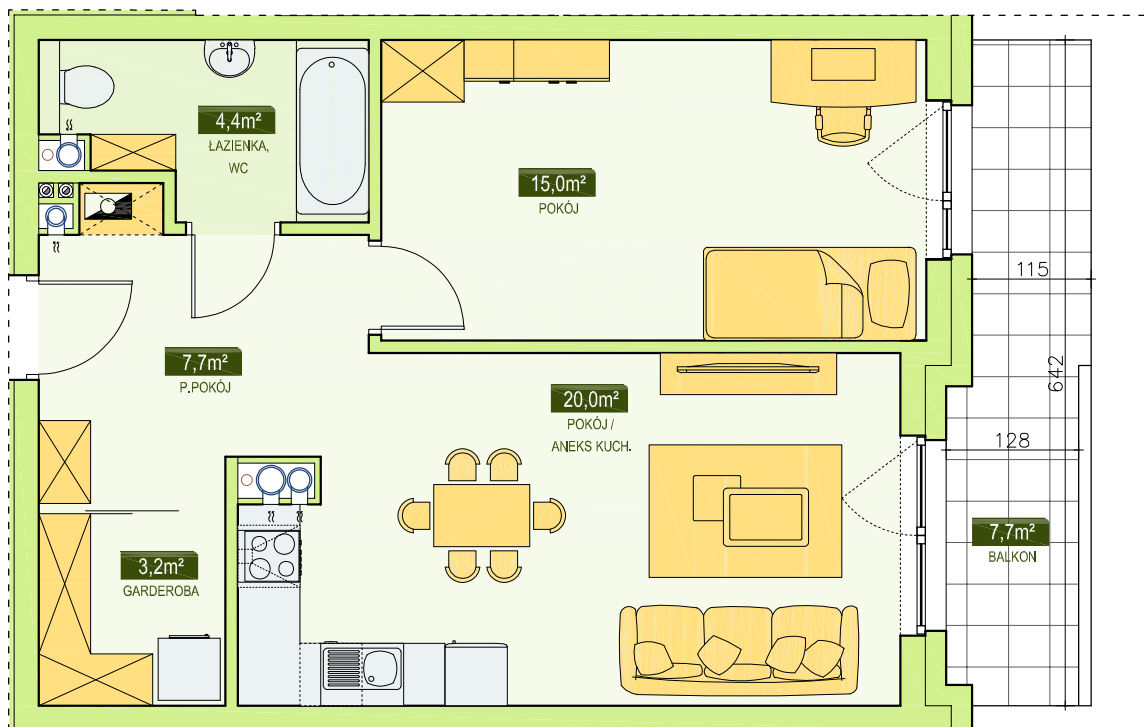

RSBM Sp. z o.o.
59-300 Lubin, ul. B. Malinowskiego 3

BUDYNEK NR 3
MIESZKANIE NR 12
I PIĘTRO, 2 pok. - 50,3 m²

LOKALIZACJA MIESZKANIA
W BUDYNKU