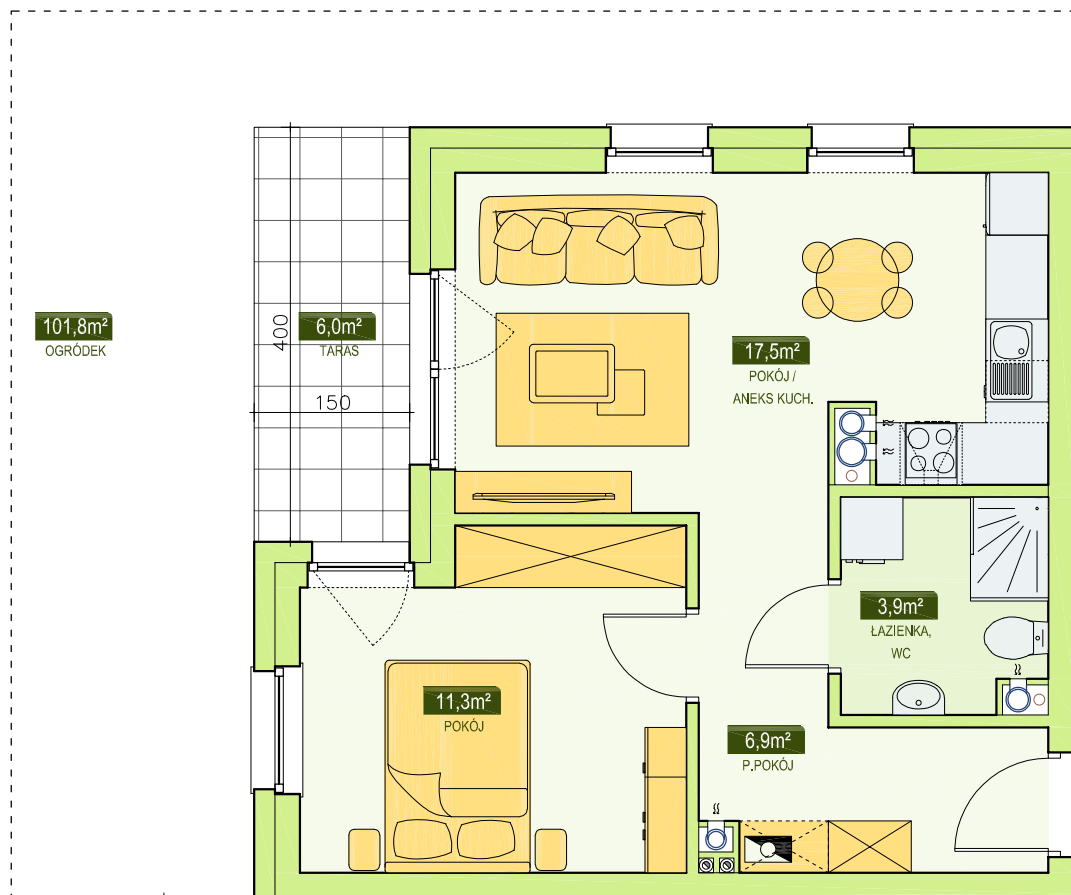

RSBM Sp. z o.o.
59-300 Lubin, ul. B. Malinowskiego 3

BUDYNEK NR 3
MIESZKANIE NR 1
PARTER, 2 pok. - 39,6 m²

LOKALIZACJA MIESZKANIA
W BUDYNKU