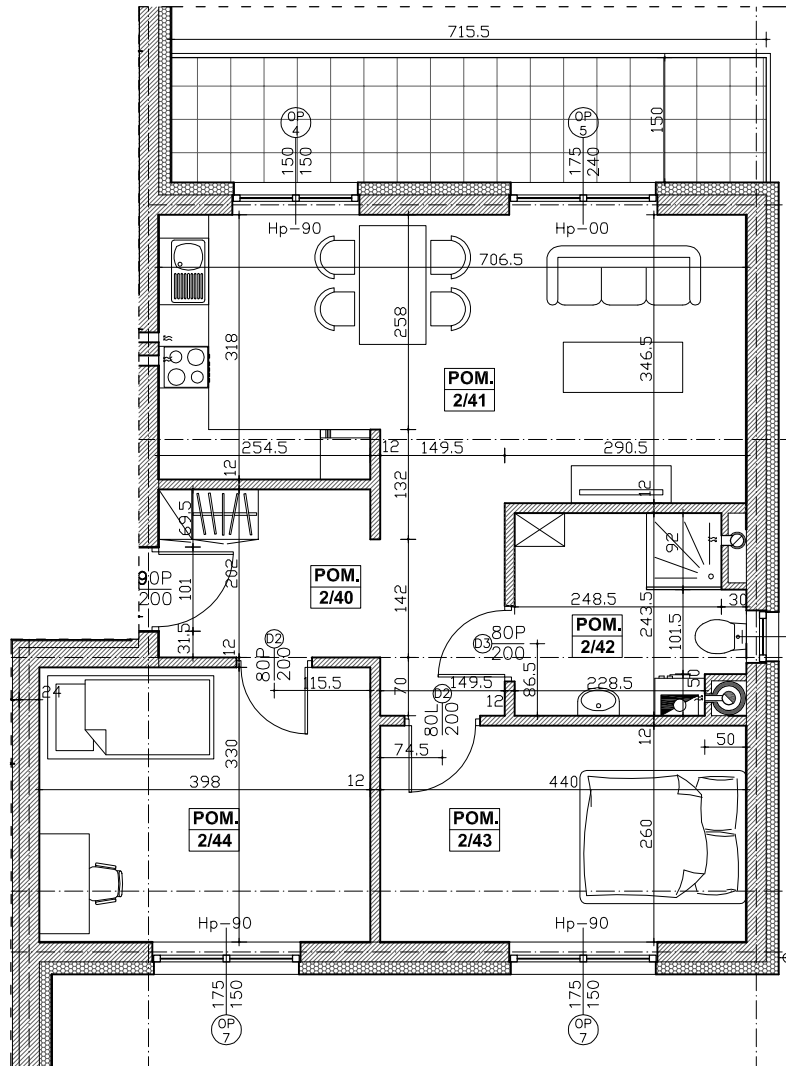

RSBM Sp. z o.o.  
 59-300 Lubin, ul. B. Malinowskiego 3

MIESZKANIE NR 8 (segment B)  
 I PIĘTRO, 3 pok. - 63,3 m<sup>2</sup>

BILANS POWIERZCHNI			
I PIĘTRO			
NR 8 3-POK. 63,3m <sup>2</sup>	2/40	PRZEDPOKÓJ	8,4
	2/41	POKÓJ	24,2
	2/42	ŁAZIENKA, WC	6,2
	2/43	POKÓJ	11,4
	2/44	POKÓJ	13,1
		BALKON	10,7