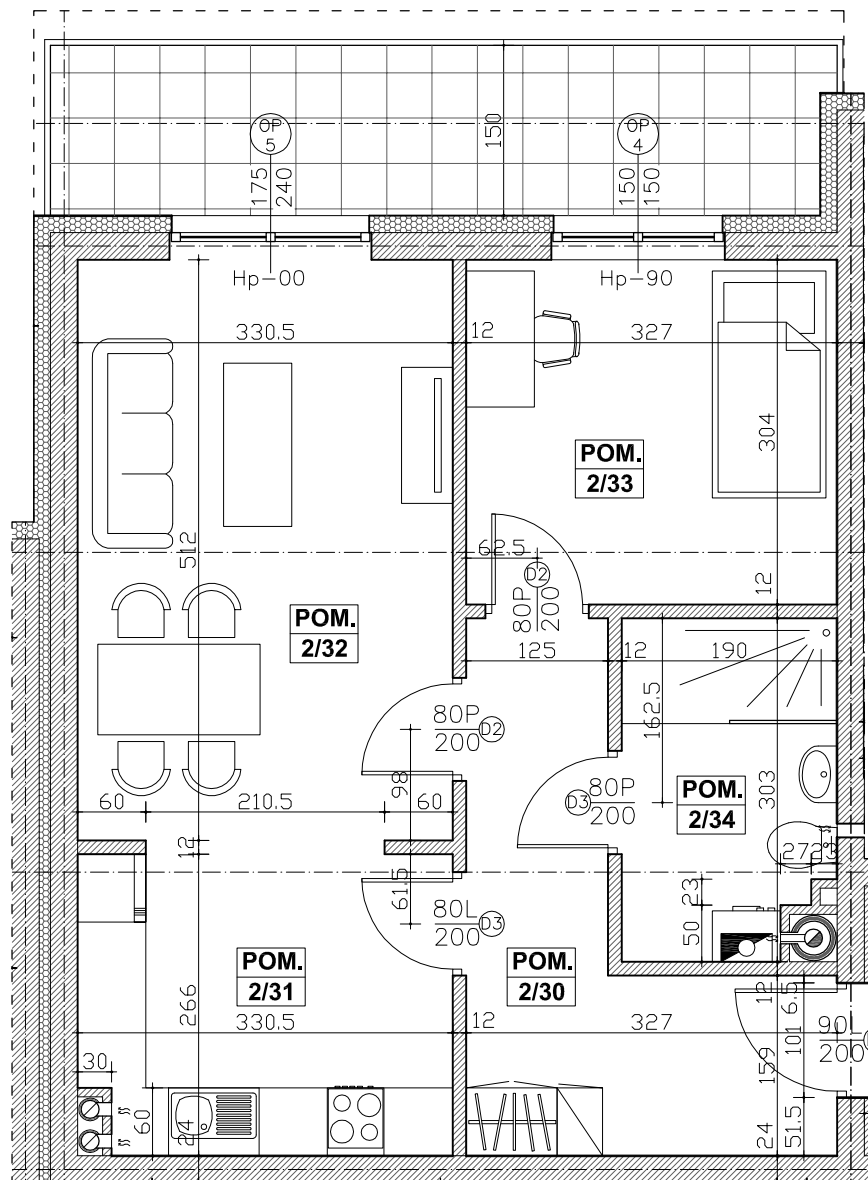

RSBM Sp. z o.o.
59-300 Lubin, ul. B. Malinowskiego 3

MIESZKANIE NR 6 (segment B)

I PIĘTRO, 2 pok. - 49,9 m²

BILANS POWIERZCHNI

I PIĘTRO

NR 6 2-POK. 49,9m ²	2/30	PRZEDPOKÓJ	9,1
	2/31	ANEKS KUCHENNY	8,6
	2/32	POKÓJ	16,9
	2/33	POKÓJ	9,9
	2/34	ŁAZIENKA, WC	5,4
		BALKON	10,2