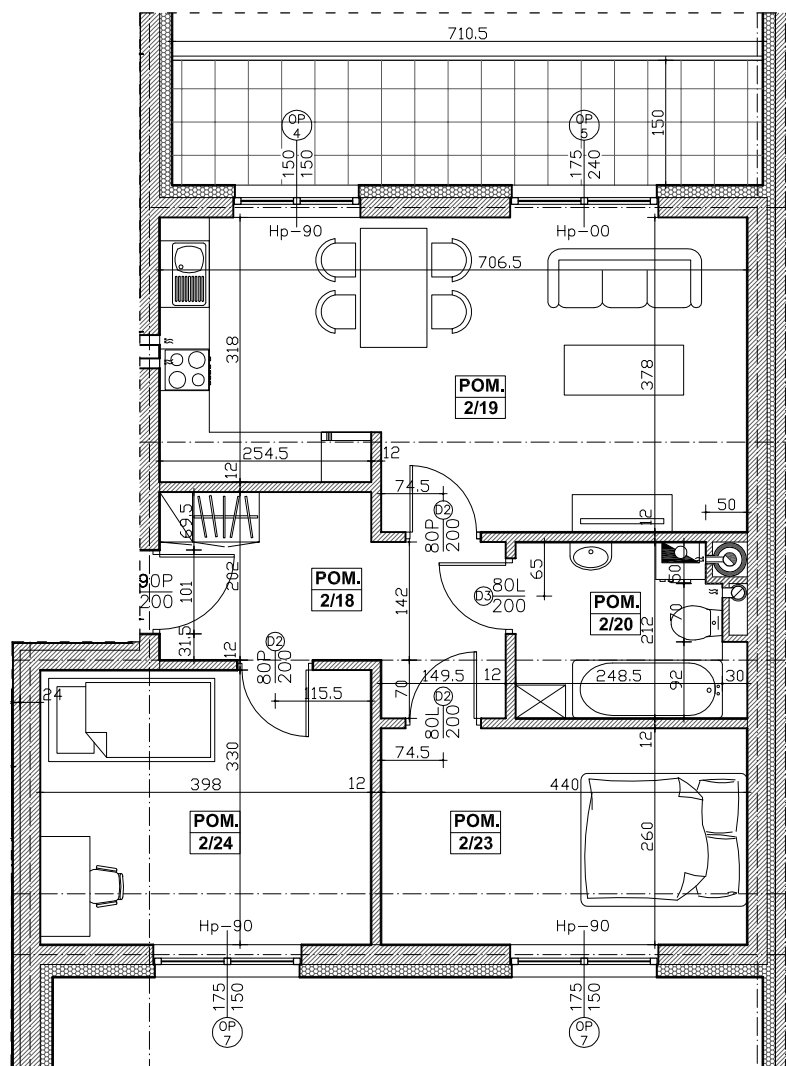

RSBM Sp. z o.o.
59-300 Lubin, ul. B. Malinowskiego 3

MIESZKANIE NR 8 (segment A)

I PIĘTRO, 3 pok. - 63,3 m²

BILANS POWIERZCHNI			
I PIĘTRO			
NR 8 3-POK. 63,3m ²	2/18	PRZEDPOKÓJ	8,4
	2/19	POKÓJ + ANEKS KUCH.	25,0
	2/20	ŁAZIENKA, WC	5,4
	2/21	POKÓJ	11,4
	2/22	POKÓJ	13,1
		BALKON	10,6