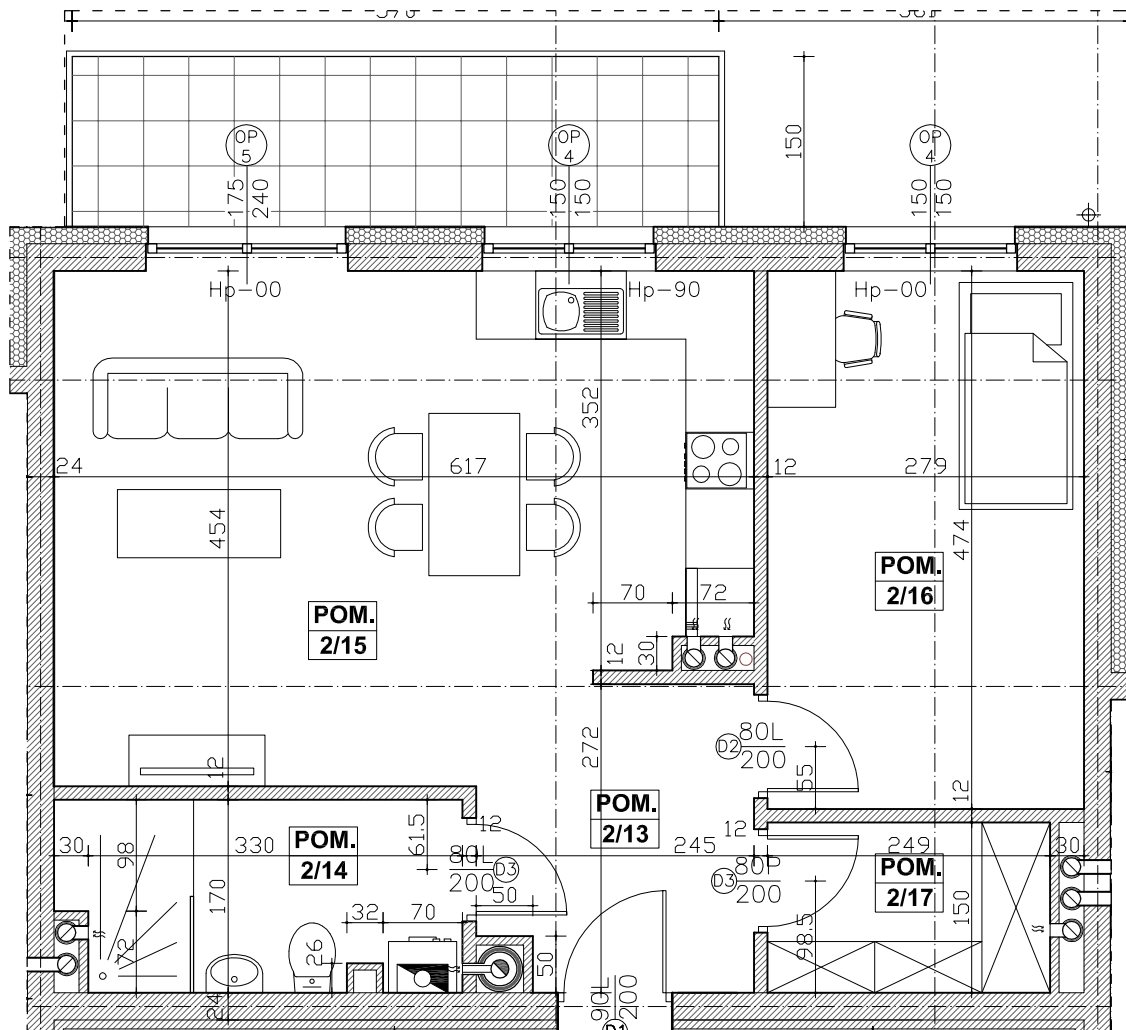

RSBM Sp. z o.o.
 59-300 Lubin, ul. B. Malinowskiego 3

MIESZKANIE NR 7 (segment A)

I PIĘTRO, 2 pok. - 54,4 m²

BILANS POWIERZCHNI			
I PIĘTRO			
NR 7 2-POK. 54,4m ²	2/13	PRZEDPOKÓJ	5,9
	2/14	ŁAZIENKA, WC	5,8
	2/15	POKÓJ + ANEKS KUCH.	25,8
	2/16	POKÓJ	13,2
	2/17	GARDEROBA	3,7
		BALKON	8,5