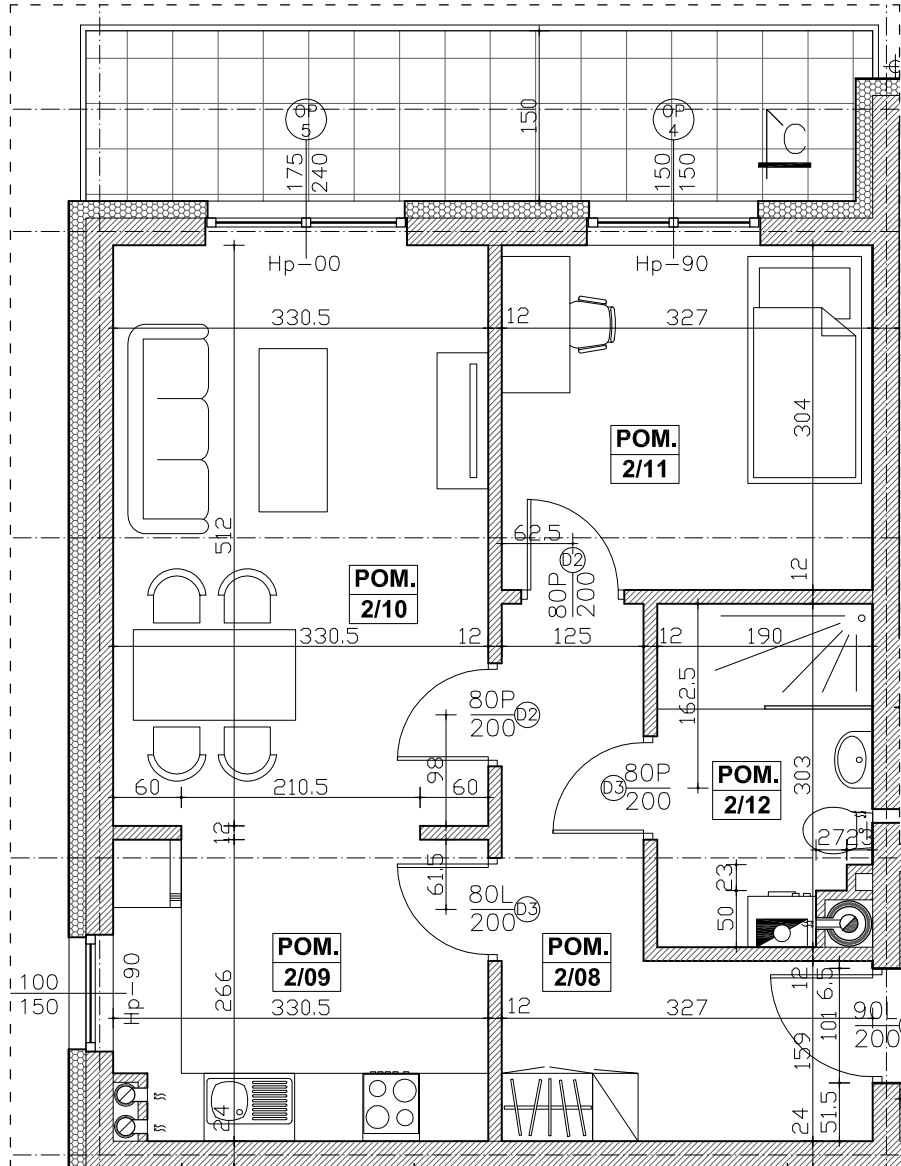

RSBM Sp. z o.o.
 59-300 Lubin, ul. B. Malinowskiego 3

MIESZKANIE NR 6 (segment A)
 I PIĘTRO, 2 pok. - 49,9 m²

BILANS POWIERZCHNI			
I PIĘTRO			
NR 6 2-POK. - 49,9m ²	2/08	PRZEDPOKÓJ	9,1
	2/09	ANEKS KUCHENNY	8,6
	2/10	POKÓJ	16,9
	2/11	POKÓJ	9,9
	2/12	ŁAZIENKA, WC	5,4
		BALKON	10,2