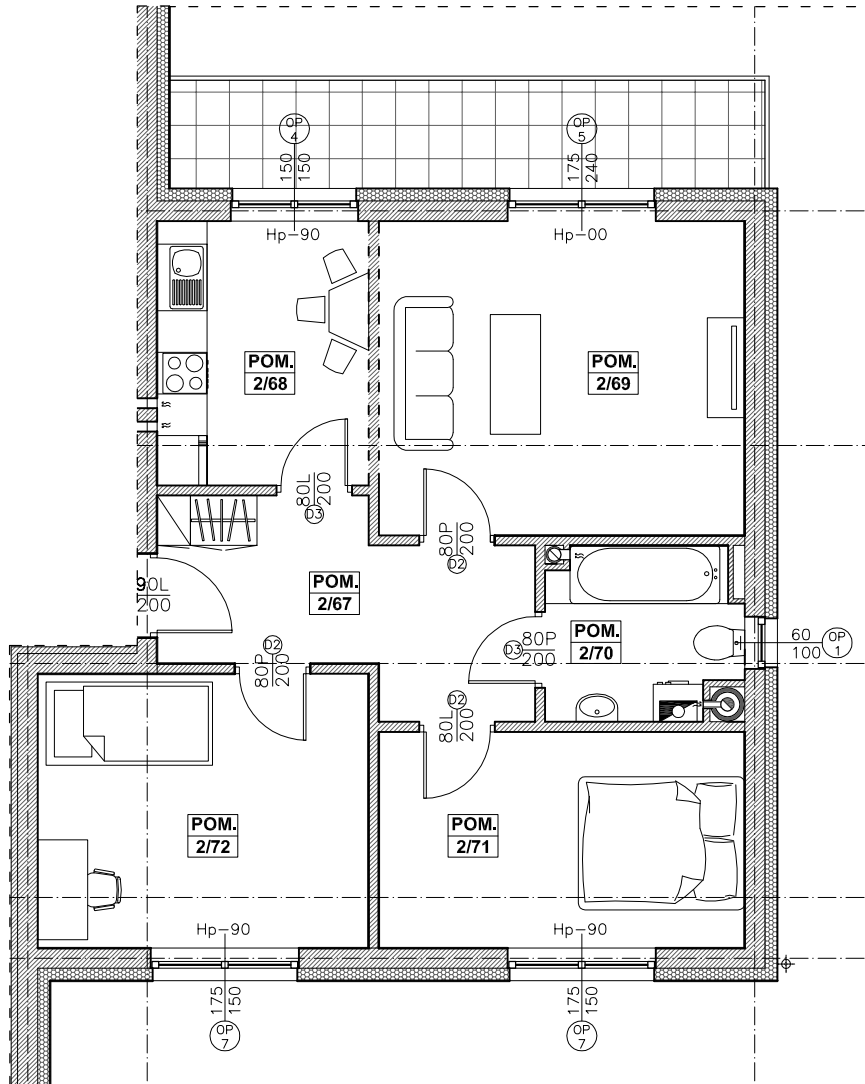

RSBM Sp. z o.o.
 59-300 Lubin, ul. B. Malinowskiego 3

MIESZKANIE NR 8 (segment C)
 I PIĘTRO, 3 pok. - 62,6 m²

BILANS POWIERZCHNI			
I PIĘTRO			
2/67	PRZEDPOKÓJ	9,2	NR 8 3-POK. 62,6m ²
2/68	KUCHNIA	8,0	
2/69	POKÓJ	16,6	
2/70	ŁAZIENKA, WC	4,3	
2/71	POKÓJ	11,4	
2/72	POKÓJ	13,1	
	BALKON	9,2	