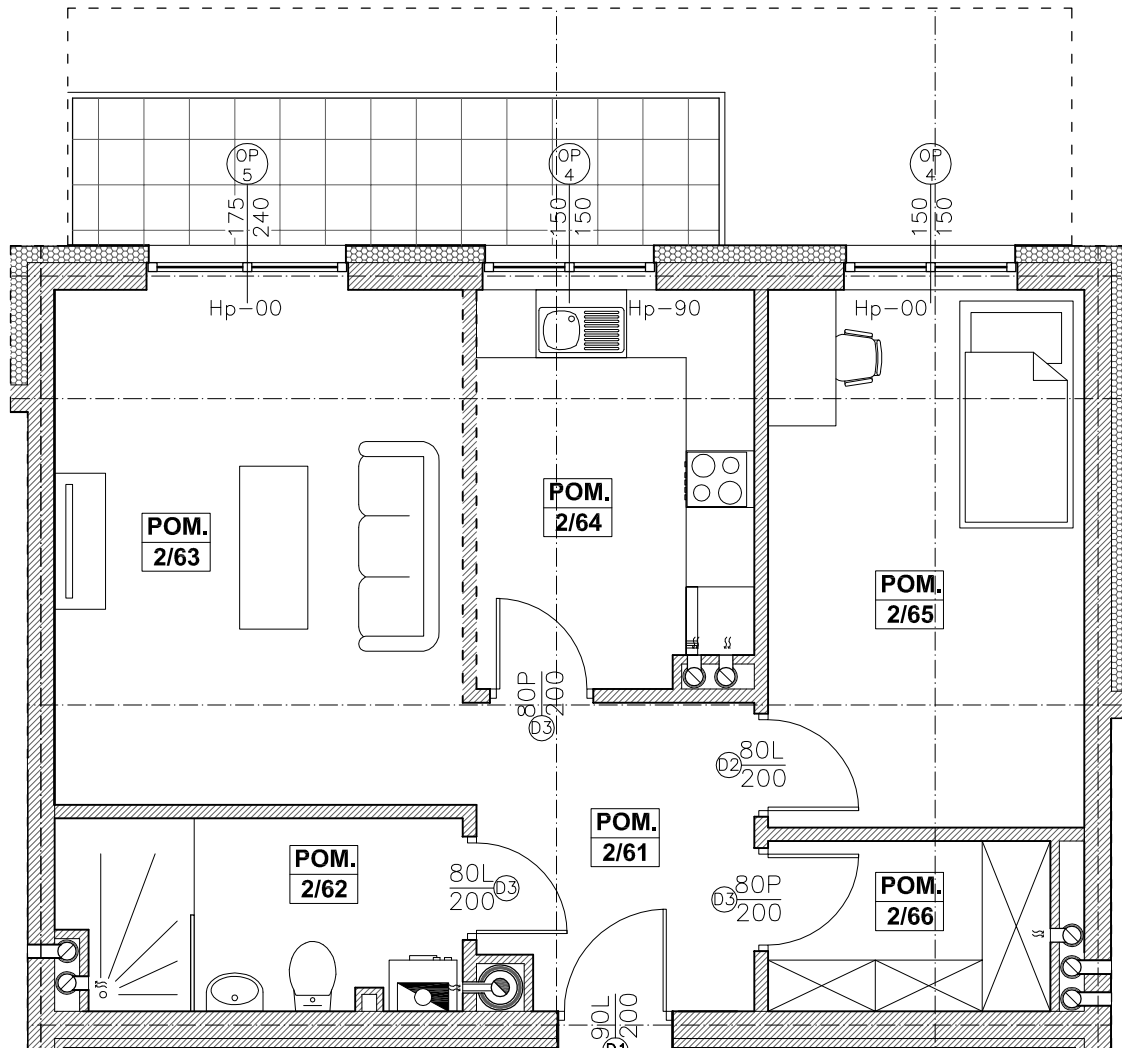

RSBM Sp. z o.o.
 59-300 Lubin, ul. B. Malinowskiego 3

MIESZKANIE NR 7 (segment C)

I PIĘTRO, 2 pok. - 53,8 m²

BILANS POWIERZCHNI

I PIĘTRO

2/61	PRZEDPOKÓJ	6,4	NR 7 2-POK. 53,8m ²
2/62	ŁAZIENKA, WC	5,8	
2/63	POKÓJ	16,3	
2/64	KUCHNIA	8,4	
2/65	POKÓJ	13,2	
2/66	GARDEROBA	3,7	
	BALKON	7,4	