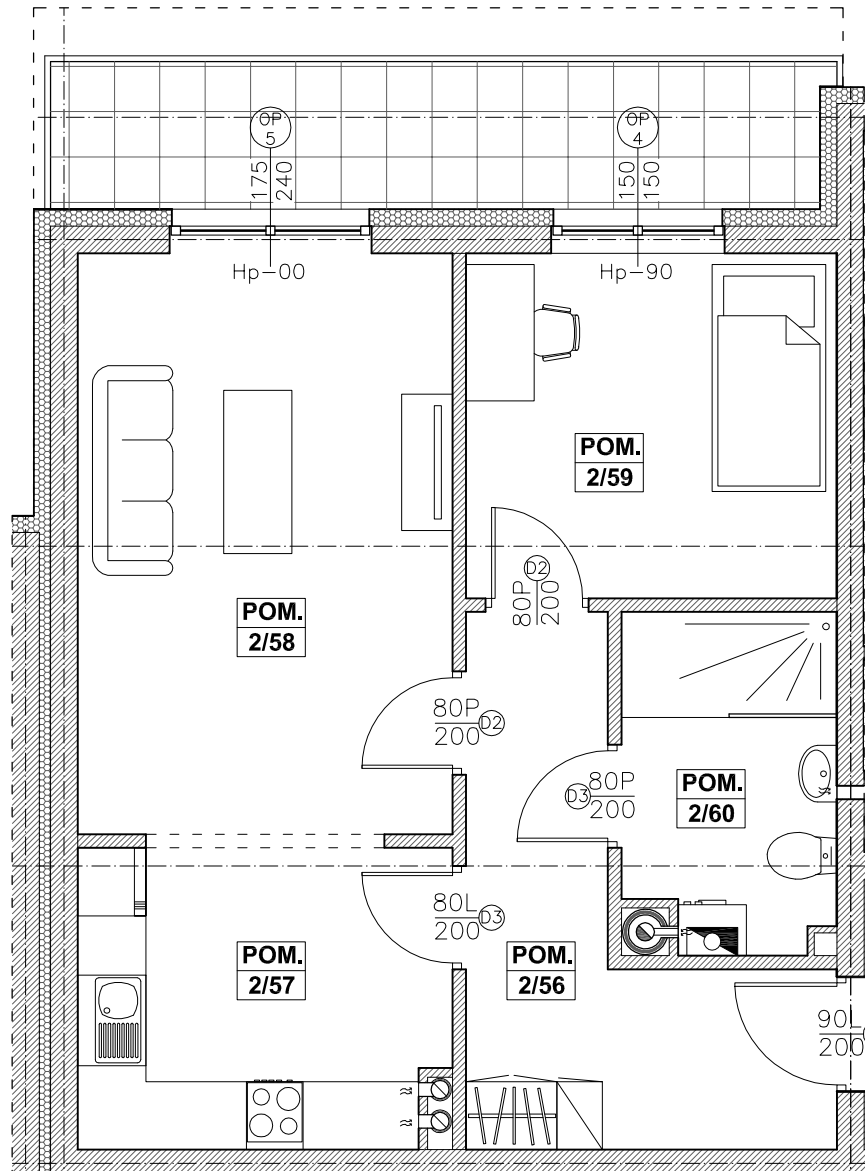

RSBM Sp. z o.o.
 59-300 Lubin, ul. B. Malinowskiego 3
MIESZKANIE NR 6 (segment C)
 I PIĘTRO, 2 pok. - 49,8 m²

BILANS POWIERZCHNI			
I PIĘTRO			
2/56	PRZEDPOKÓJ	9,1	NR 6 2--POK. 49,8m ²
2/57	ANEKS KUCHENNY	8,5	
2/58	POKÓJ	16,9	
2/59	POKÓJ	9,9	
2/60	ŁAZIENKA, WC	5,4	
	BALKON	8,8	