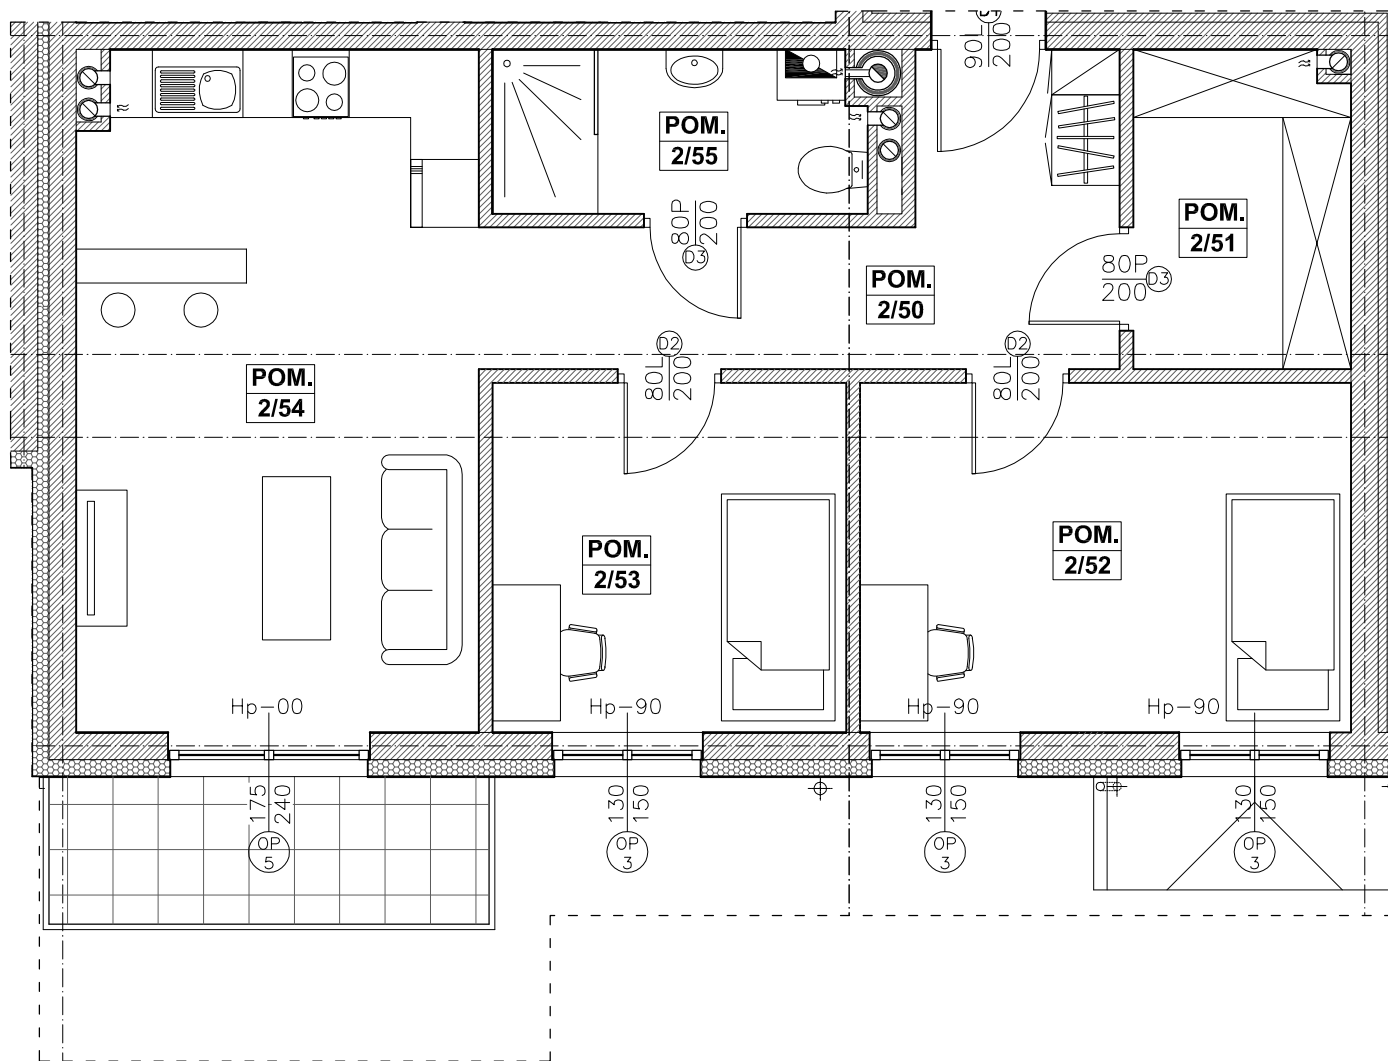

RSBM Sp. z o.o.
 59-300 Lubin, ul. B. Malinowskiego 3

MIESZKANIE NR 5 (segment C)

I PIĘTRO, 3 pok. - 63,7 m²

BILANS POWIERZCHNI

I PIĘTRO

2/50	PRZEDPOKÓJ	9,8	NR 5 3-POK. 63,7m ²
2/51	GARDEROBA	5,3	
2/52	POKÓJ	13,3	
2/53	KUCHNIA	9,6	
2/54	POKÓJ	21,1	
2/55	ŁAZIENKA, WC	4,6	
	BALKON	5,0	