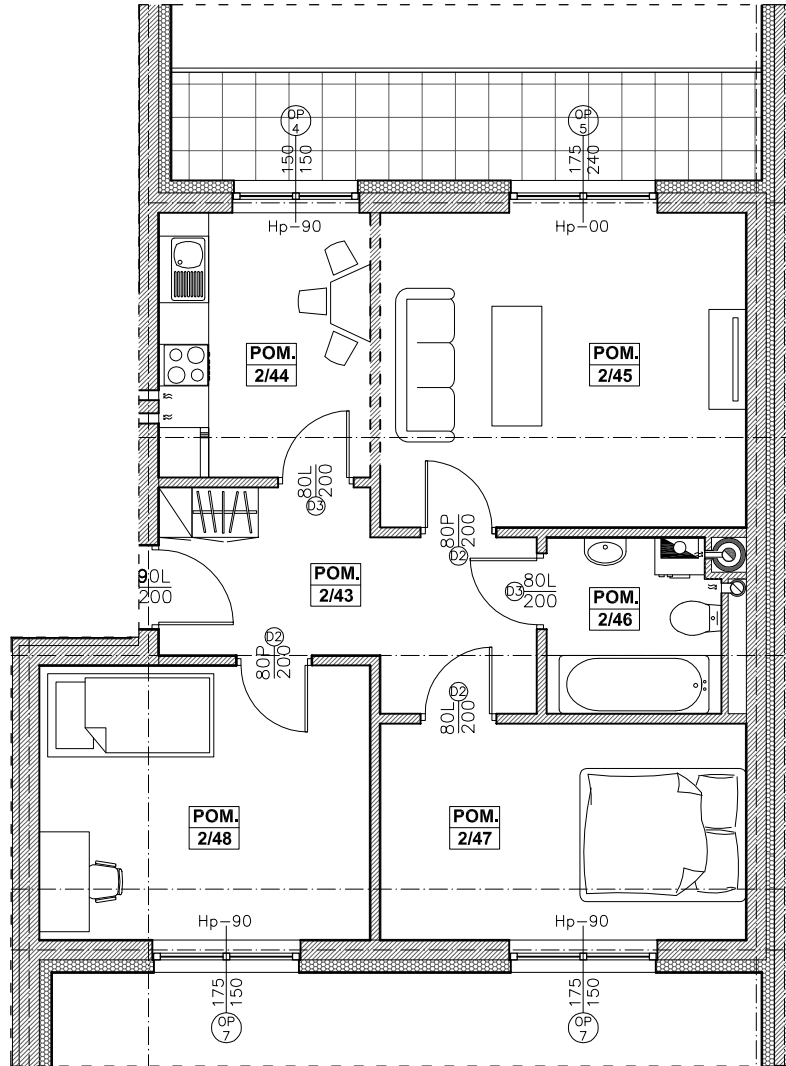

RSBM Sp. z o.o.  
 59-300 Lubin, ul. B. Malinowskiego 3

MIESZKANIE NR 8 (segment B)  
 I PIĘTRO, 3 pok. - 62,6 m<sup>2</sup>

BILANS POWIERZCHNI			
I PIĘTRO			
NR 8 3-POK. 62,6m <sup>2</sup>	2/43	PRZEDPOKÓJ	9,2
	2/44	KUCHNIA	8,0
	2/45	POKÓJ	16,6
	2/46	ŁAZIENKA, WC	4,3
	2/47	POKÓJ	11,4
	2/48	POKÓJ	13,1
		BALKON	9,2