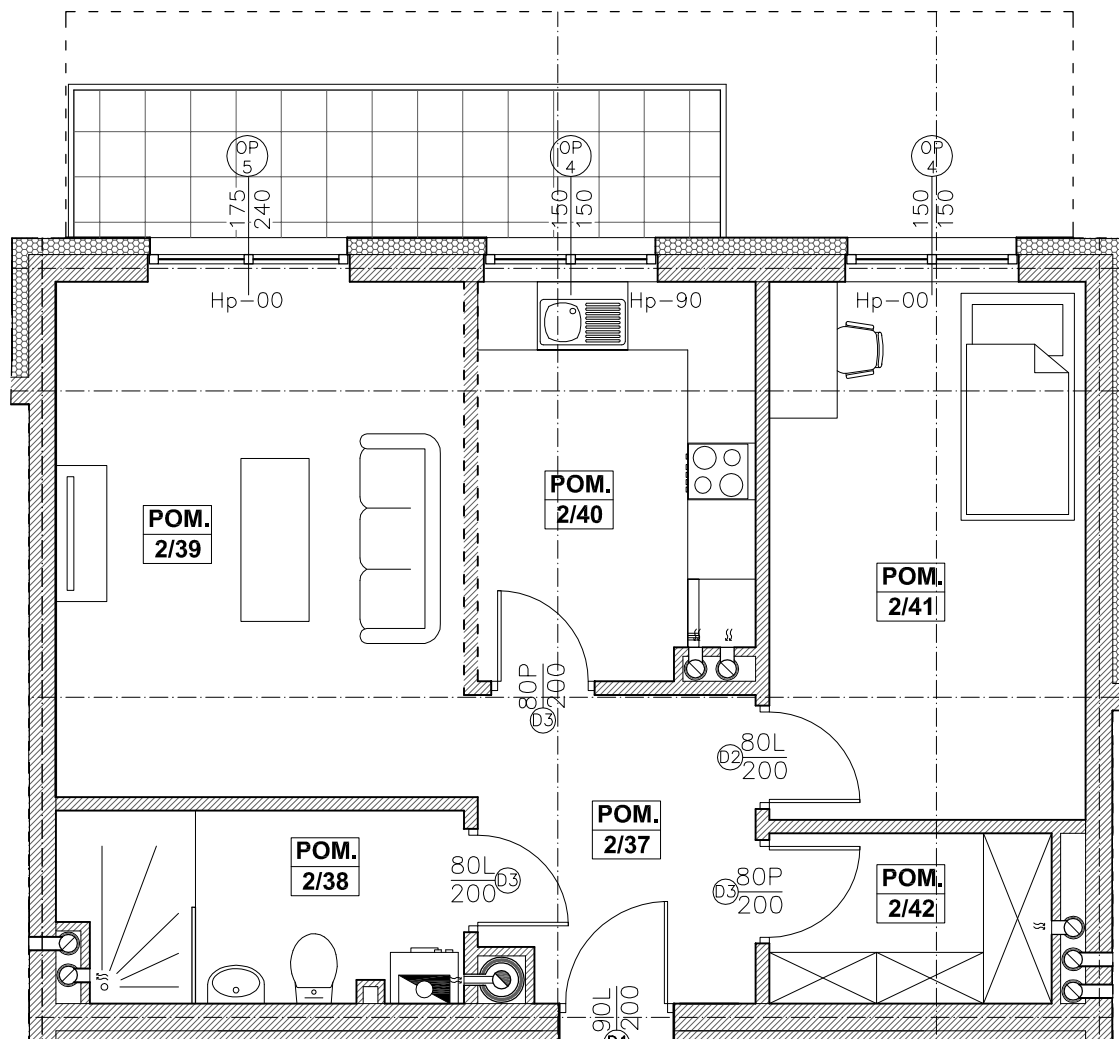

RSBM Sp. z o.o.
 59-300 Lubin, ul. B. Malinowskiego 3

MIESZKANIE NR 7 (segment B)

I PIĘTRO, 2 pok. - 53,8 m²

BILANS POWIERZCHNI

I PIĘTRO

NR 7 2-POK. 53,8m ²	2/37	PRZEDPOKÓJ	6,4
	2/38	ŁAZIENKA, WC	5,8
	2/39	POKÓJ	16,3
	2/40	KUCHNIA	8,4
	2/41	POKÓJ	13,2
	2/42	GARDEROBA	3,7
		BALKON	7,4