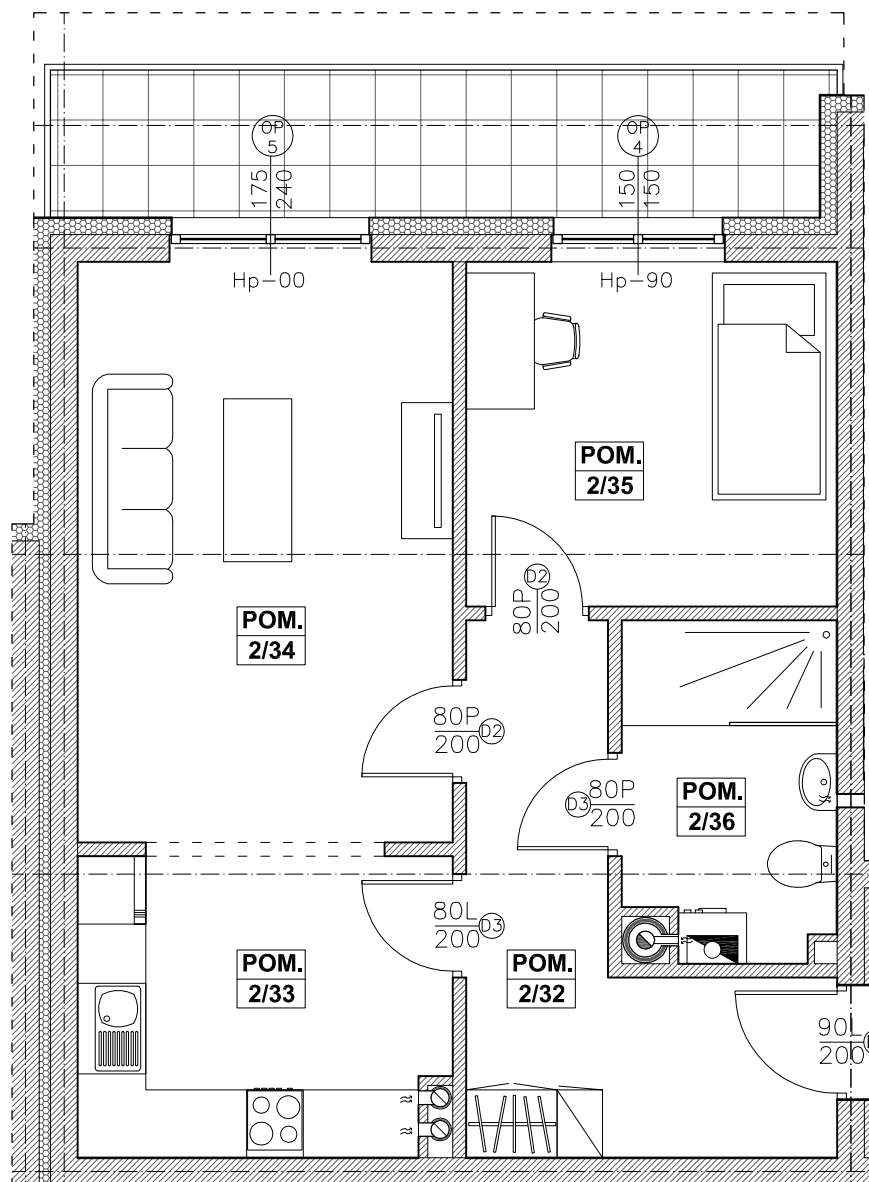

RSBM Sp. z o.o.  
 59-300 Lubin, ul. B. Malinowskiego 3

MIESZKANIE NR 6 (segment B)

I PIĘTRO, 2 pok. - 49,8 m<sup>2</sup>

**BILANS POWIERZCHNI**

**I PIĘTRO**

NR 6 2-POK. 49,8m <sup>2</sup>	2/32	PRZEDPOKÓJ	9,1
	2/33	ANEKS KUCHENNY	8,5
	2/34	POKÓJ	16,9
	2/35	POKÓJ	9,9
	2/36	ŁAZIENKA, WC	5,4
		BALKON	8,8