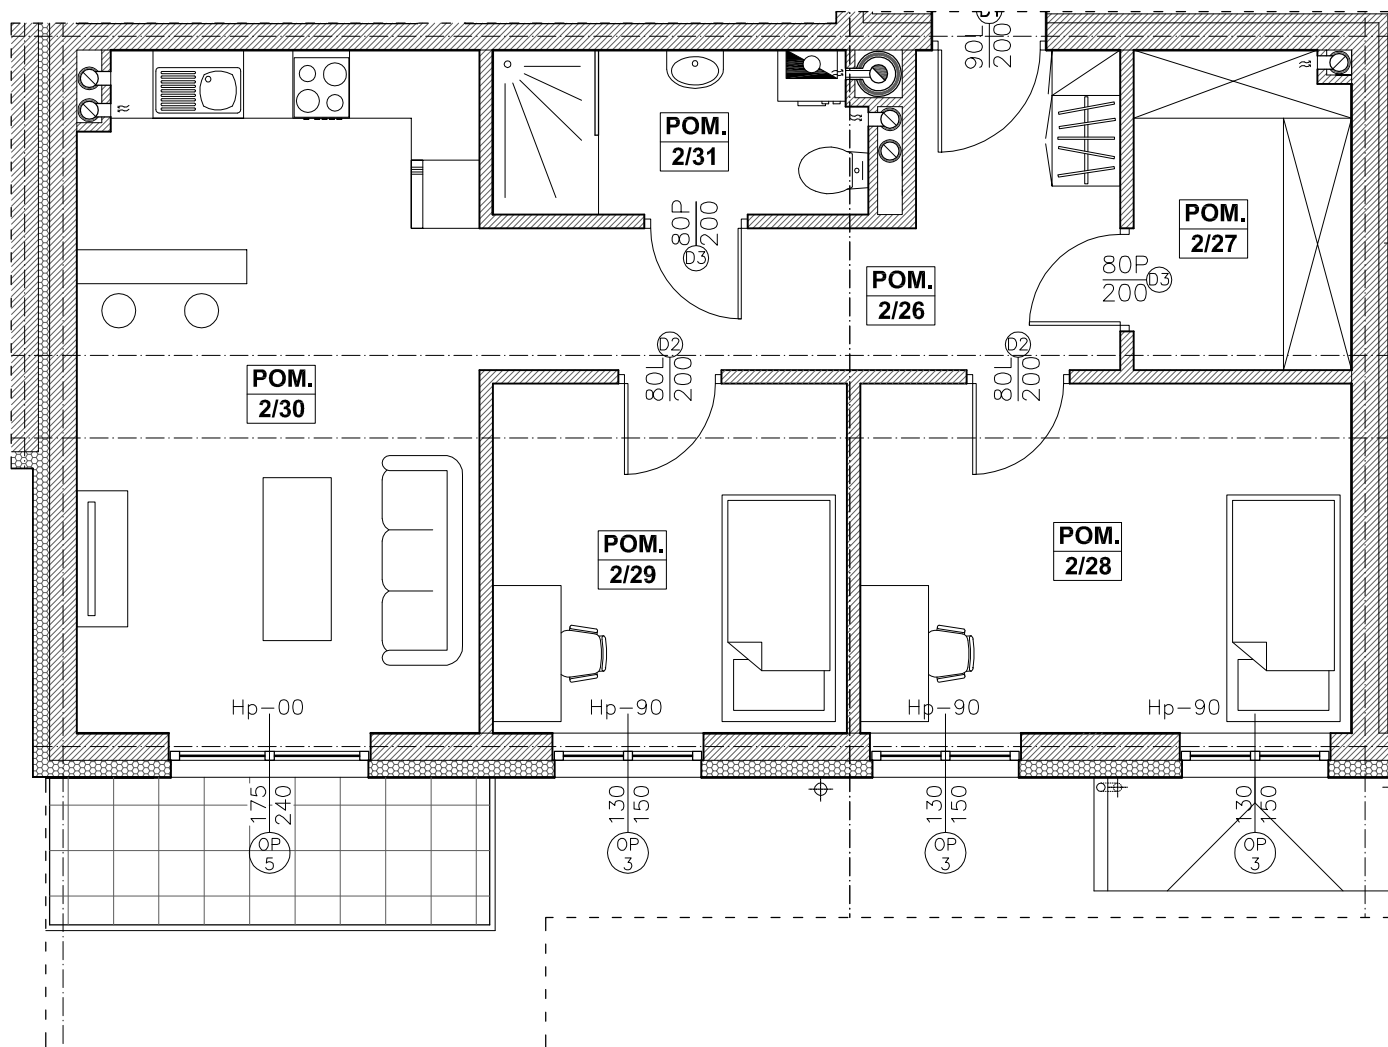

RSBM Sp. z o.o.  
 59-300 Lubin, ul. B. Malinowskiego 3

MIESZKANIE NR 5 (segment B)

I PIĘTRO, 3 pok. - 63,7 m<sup>2</sup>

**BILANS POWIERZCHNI**

**I PIĘTRO**

NR 5 3-POK. 63,7m <sup>2</sup>	2/26	PRZEDPOKÓJ	9,8
	2/27	GARDEROBA	5,3
	2/28	POKÓJ	13,3
	2/29	KUCHNIA	9,6
	2/30	POKÓJ	21,1
	2/31	ŁAZIENKA, WC	4,6
		BALKON	5,0