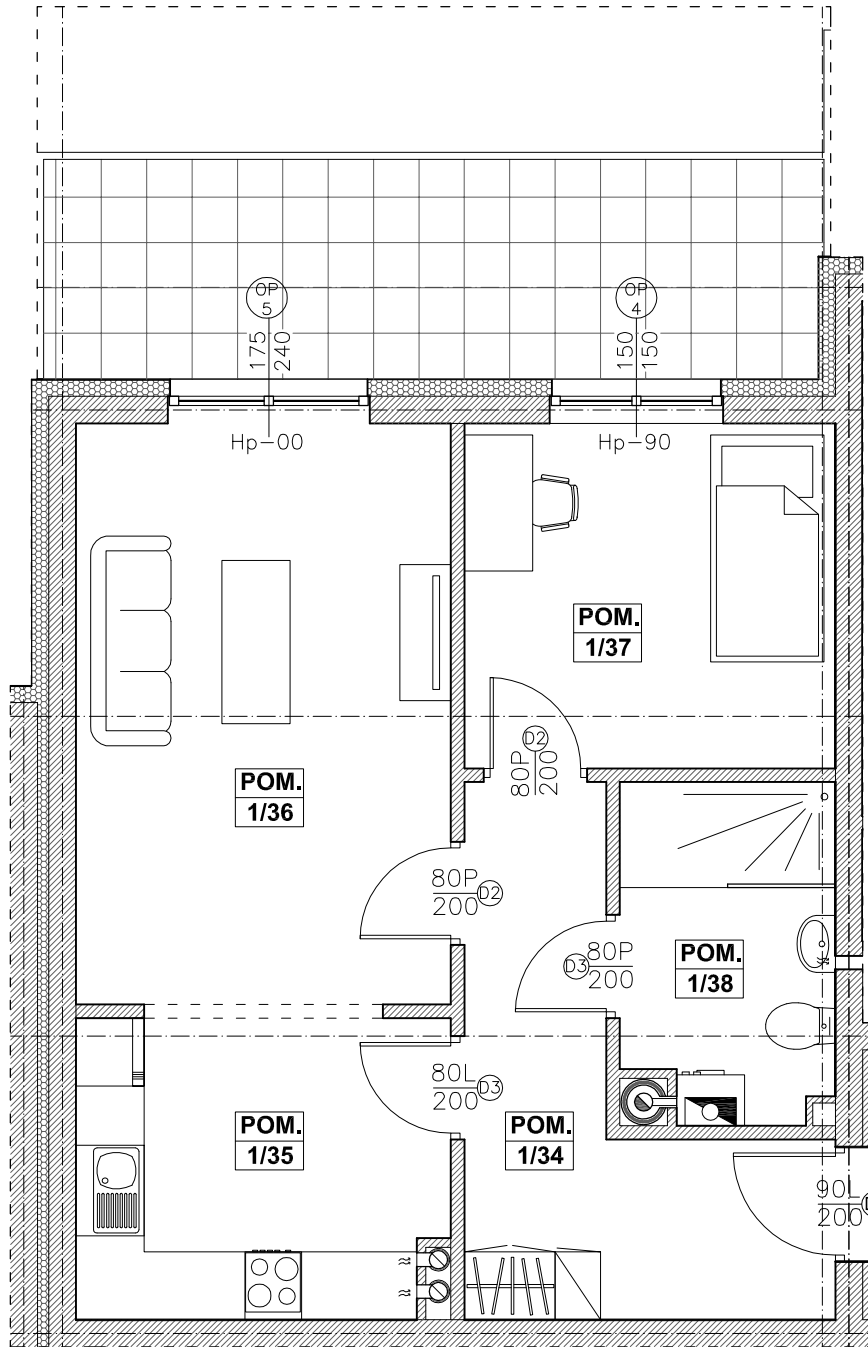

RSBM Sp. z o.o.
 59-300 Lubin, ul. B. Malinowskiego 3

MIESZKANIE NR 2 (segment B)
 PARTER, 2 pok. - 49,8 m²

BILANS POWIERZCHNI

PARTER

NR 2 2-POK. 49,8m ²	1/34	PRZEDPOKÓJ	INDYWIDUALNIE	9,1
	1/35	ANEKS KUCHENNY	INDYWIDUALNIE	8,5
	1/36	POKÓJ	INDYWIDUALNIE	16,9
	1/37	POKÓJ	INDYWIDUALNIE	9,9
	1/38	POKÓJ	INDYWIDUALNIE	5,4
		TARAS		13,8
		OGRÓDEK		34,8