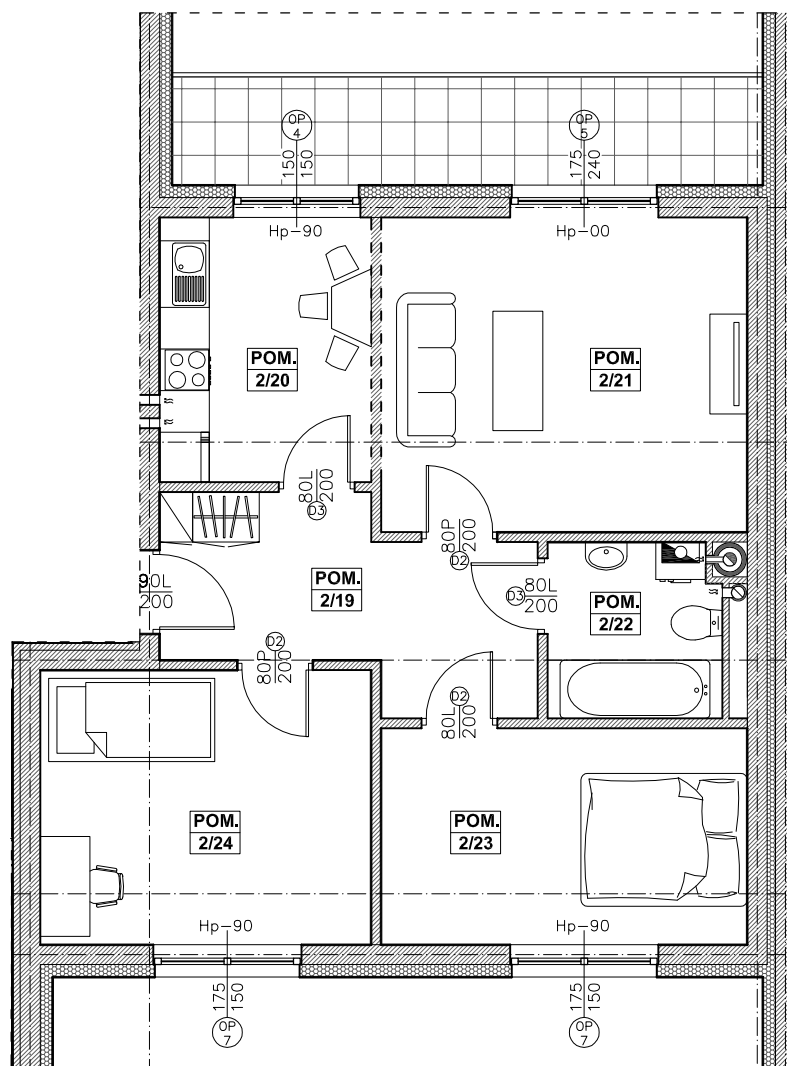

RSBM Sp. z o.o.
59-300 Lubin, ul. B. Malinowskiego 3

MIESZKANIE NR 8 (segment A)

I PIĘTRO, 3 pok. - 62,6 m²

BILANS POWIERZCHNI			
I PIĘTRO			
NR 8 3-POK. - 62,6m ²	2/19	PRZEDPOKÓJ	9,2
	2/20	KUCHNIA	8,0
	2/21	POKÓJ	16,6
	2/22	ŁAZIENKA, WC	4,3
	2/23	POKÓJ	11,4
	2/24	POKÓJ	13,1
		BALKON	9,2