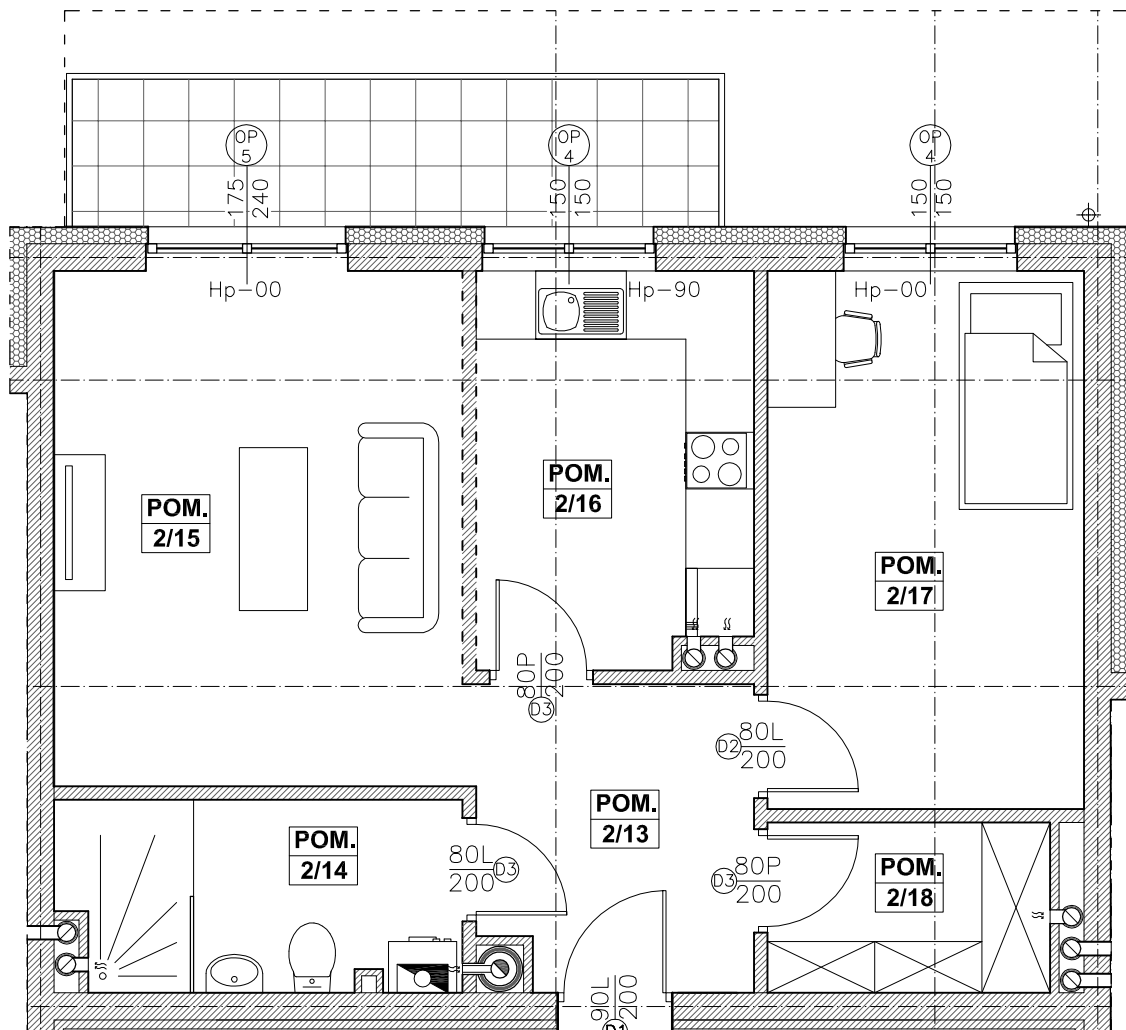

RSBM Sp. z o.o.  
 59-300 Lubin, ul. B. Malinowskiego 3

MIESZKANIE NR 7 (segment A)  
 I PIĘTRO, 2 pok. - 53,8 m<sup>2</sup>

BILANS POWIERZCHNI			
I PIĘTRO			
NR 7 2-POK. 53,8m <sup>2</sup>	2/13	PRZEDPOKÓJ	6,4
	2/14	ŁAZIENKA, WC	5,8
	2/15	POKÓJ	16,3
	2/16	KUCHNIA	8,4
	2/17	POKÓJ	13,2
	2/18	GARDEROBA	3,7
		BALKON	7,4