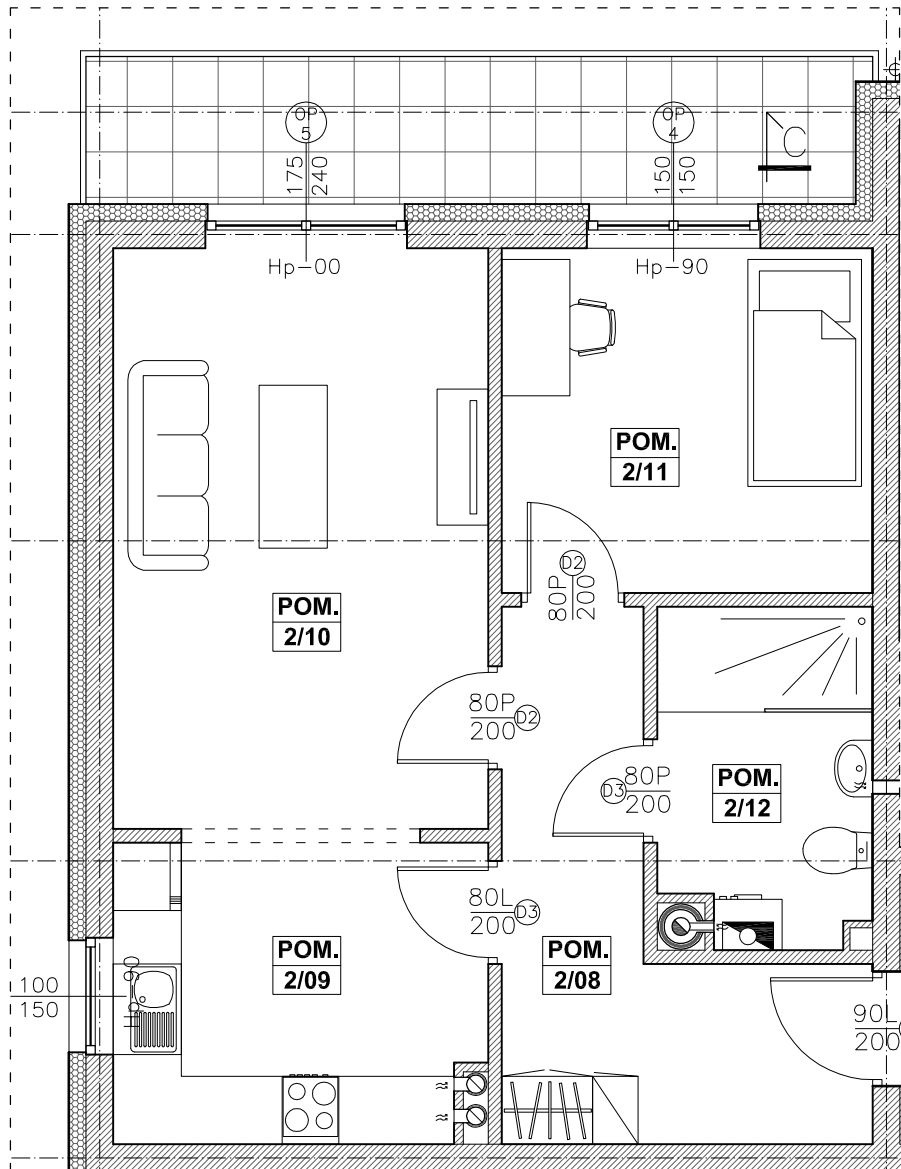

RSBM Sp. z o.o.
 59-300 Lubin, ul. B. Malinowskiego 3

MIESZKANIE NR 6 (segment A)

I PIĘTRO, 2 pok. - 49,8 m²

BILANS POWIERZCHNI			
I PIĘTRO			
NR 6 2-POK. - 49,8m ²	2/08	PRZEDPOKÓJ	9,1
	2/09	ANEKS KUCHENNY	8,5
	2/10	POKÓJ	16,9
	2/11	POKÓJ	9,9
	2/12	ŁAZIENKA, WC	5,4
		BALKON	8,8