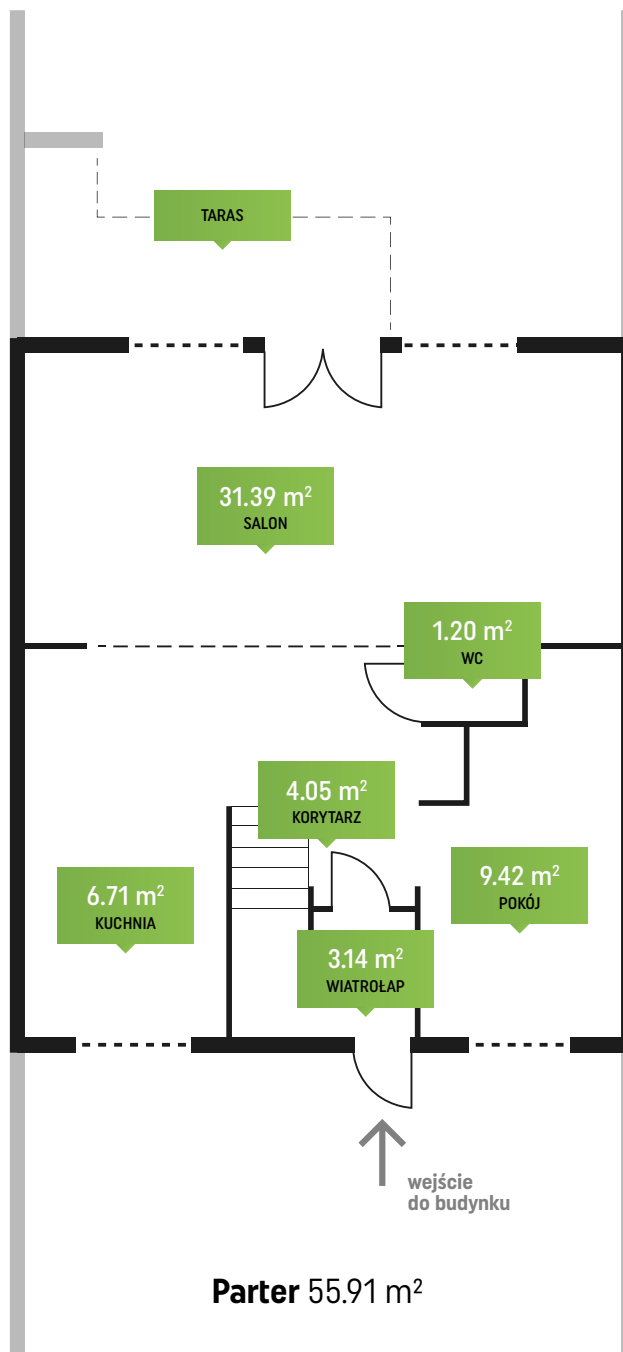

## Dom Szeregowy

SEGMENT W2

Lubin, ul. F. Stamma

105.8 m<sup>2</sup>

działka

161 - 252 m<sup>2</sup>

5 pokoi

RSBM Sp. z o.o.  
59-300 Lubin,  
ul. B. Malinowskiego 3

Przedstawione aranżacje mają charakter przykładowy