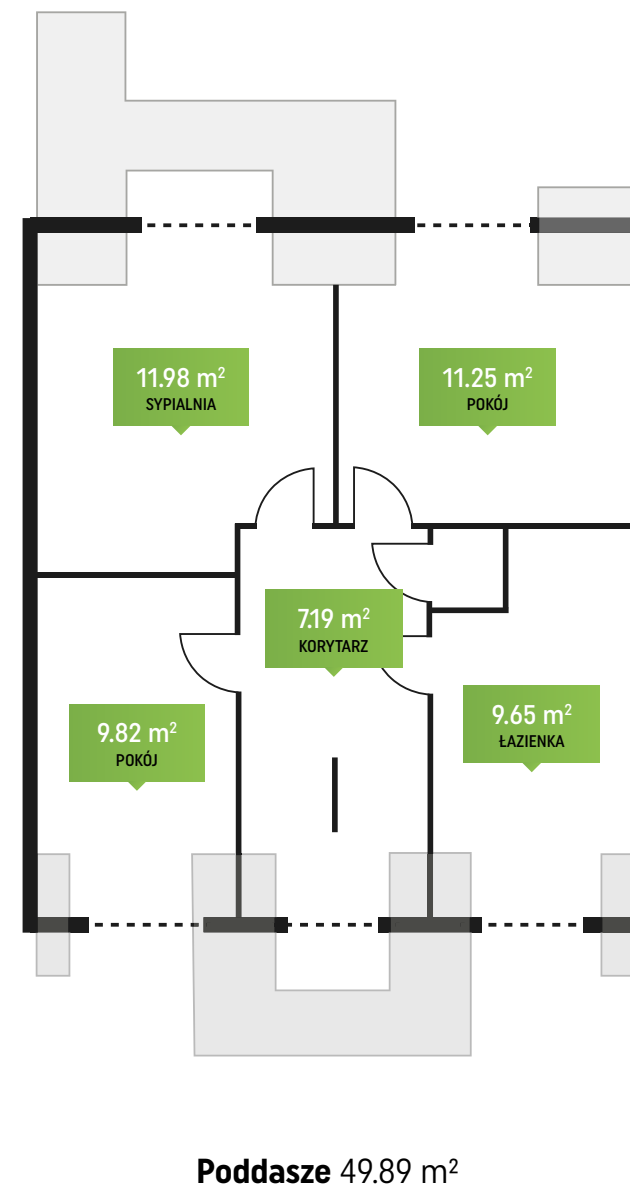

## Dom Szeregowy

SEGMENT W2

Lubin, ul. F. Stamma

105.8 m<sup>2</sup>

działka

161 - 252 m<sup>2</sup>

5 pokoi

RSBM Sp. z o.o.  
59-300 Lubin,  
ul. B. Malinowskiego 3

Przedstawione aranżacje mają charakter przykładowy