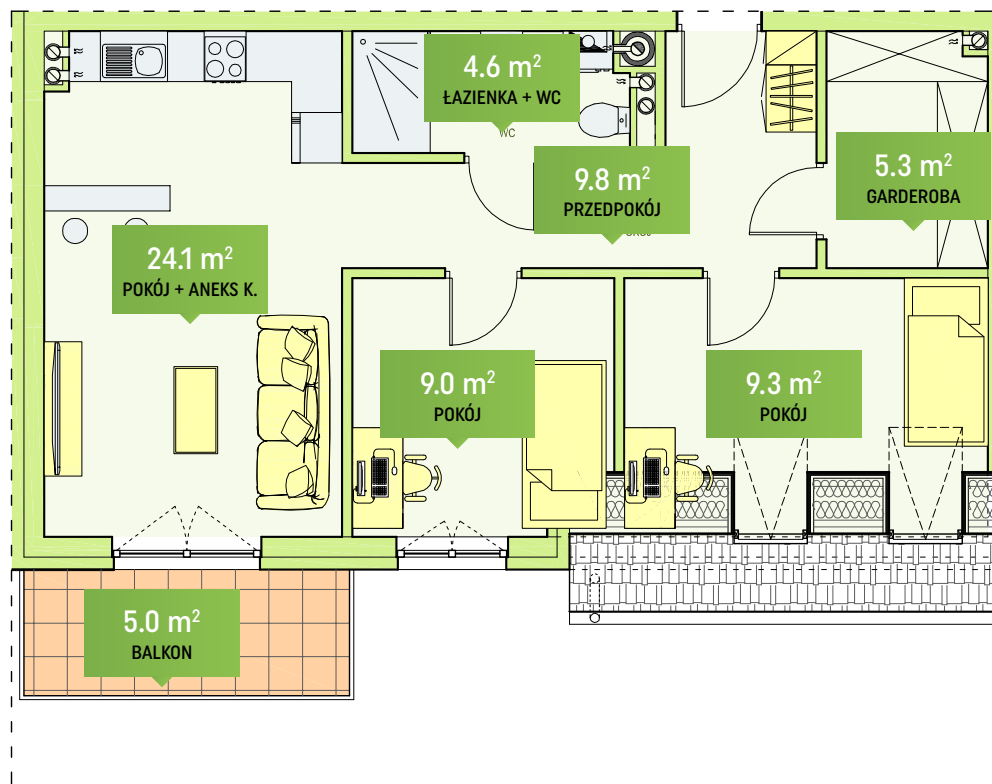

MIESZKANIE NR 9

SEGMENT B

BUDYNEK NR 2
ETAP II

Lubin, ul. F. Stamma

59.1 m²

3 pokoje

II piętro

RSBM Sp. z o.o.
59-300 Lubin,
ul. B. Malinowskiego 3

MIESZKANIE

9

Przedstawione aranżacje mają charakter przykładowy