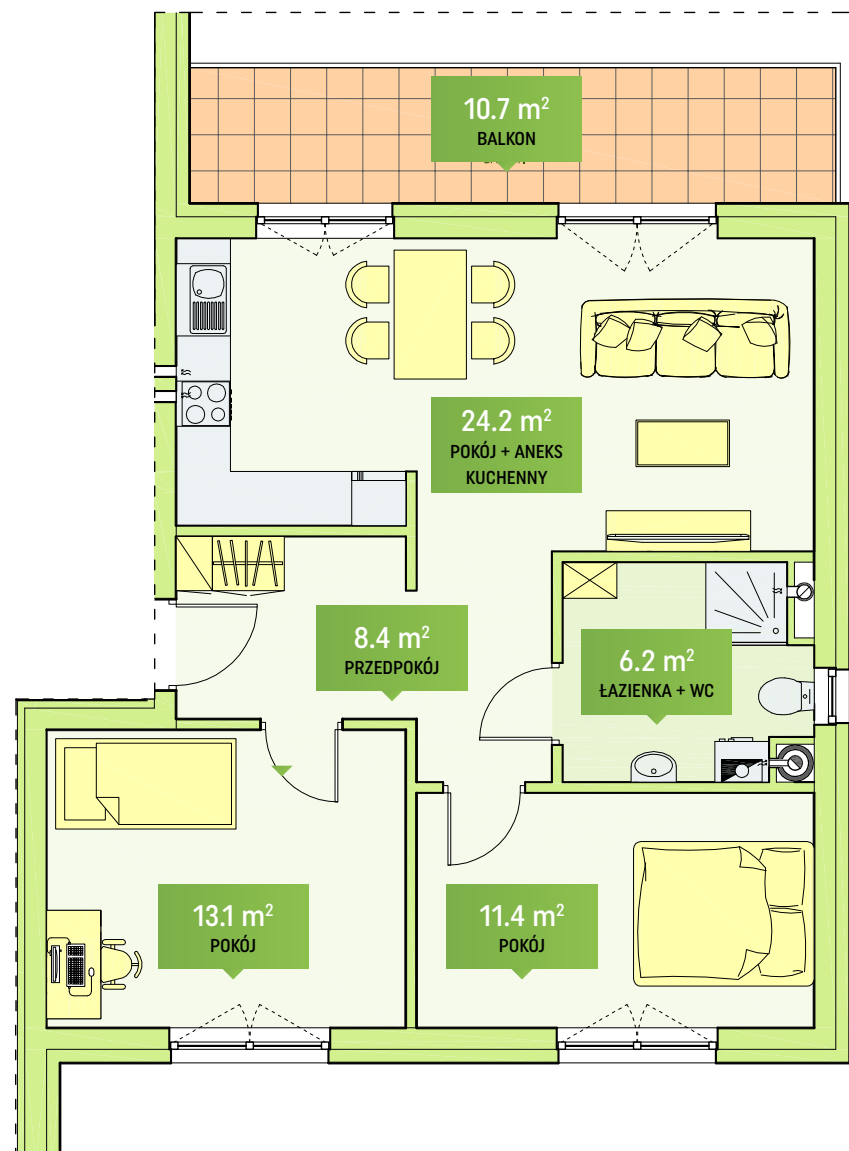

MIESZKANIE NR 8

SEGMENT B

BUDYNEK NR 2
ETAP II

Lubin, ul. F. Stamma

63.3 m²

3 pokoje

I piętro

RSBM Sp. z o.o.
59-300 Lubin,
ul. B. Malinowskiego 3

MIESZKANIE

8