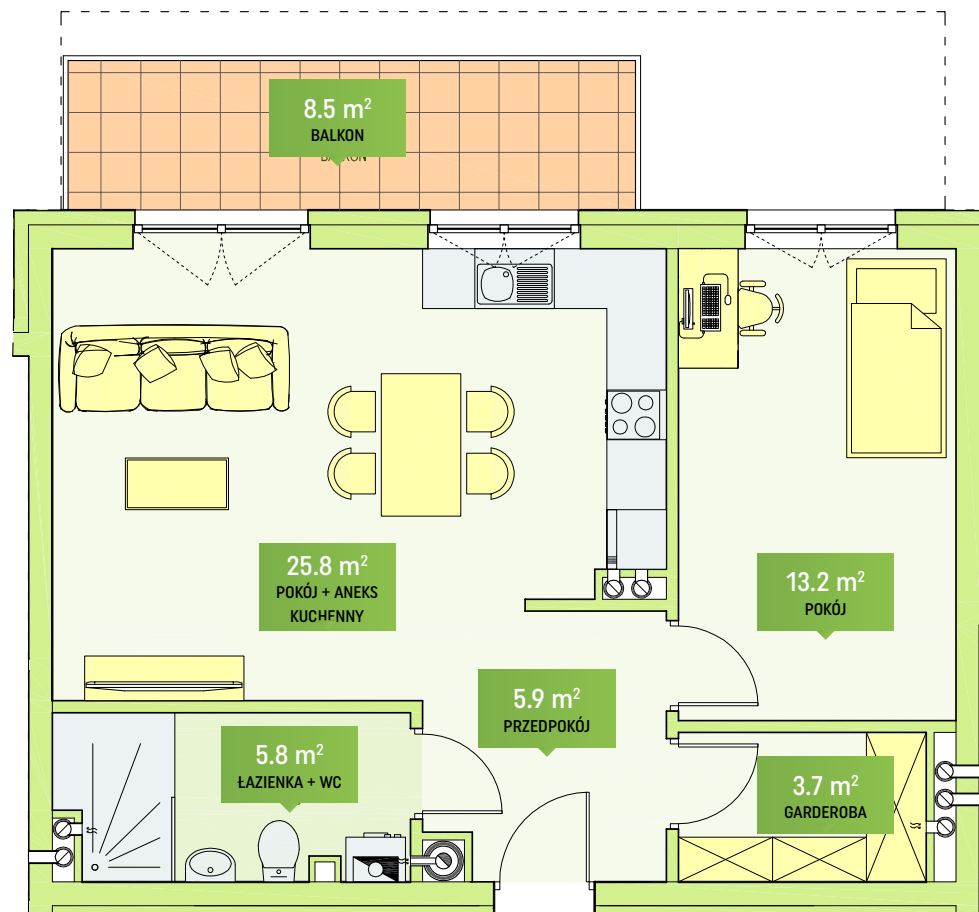

MIESZKANIE NR 7

SEGMENT B

BUDYNEK NR 2
ETAP II

Lubin, ul. F. Stamma

54.4 m²

2 pokoje

I piętro

RSBM Sp. z o.o.
59-300 Lubin,
ul. B. Malinowskiego 3

MIESZKANIE

7

Przedstawione aranżacje mają charakter przykładowy