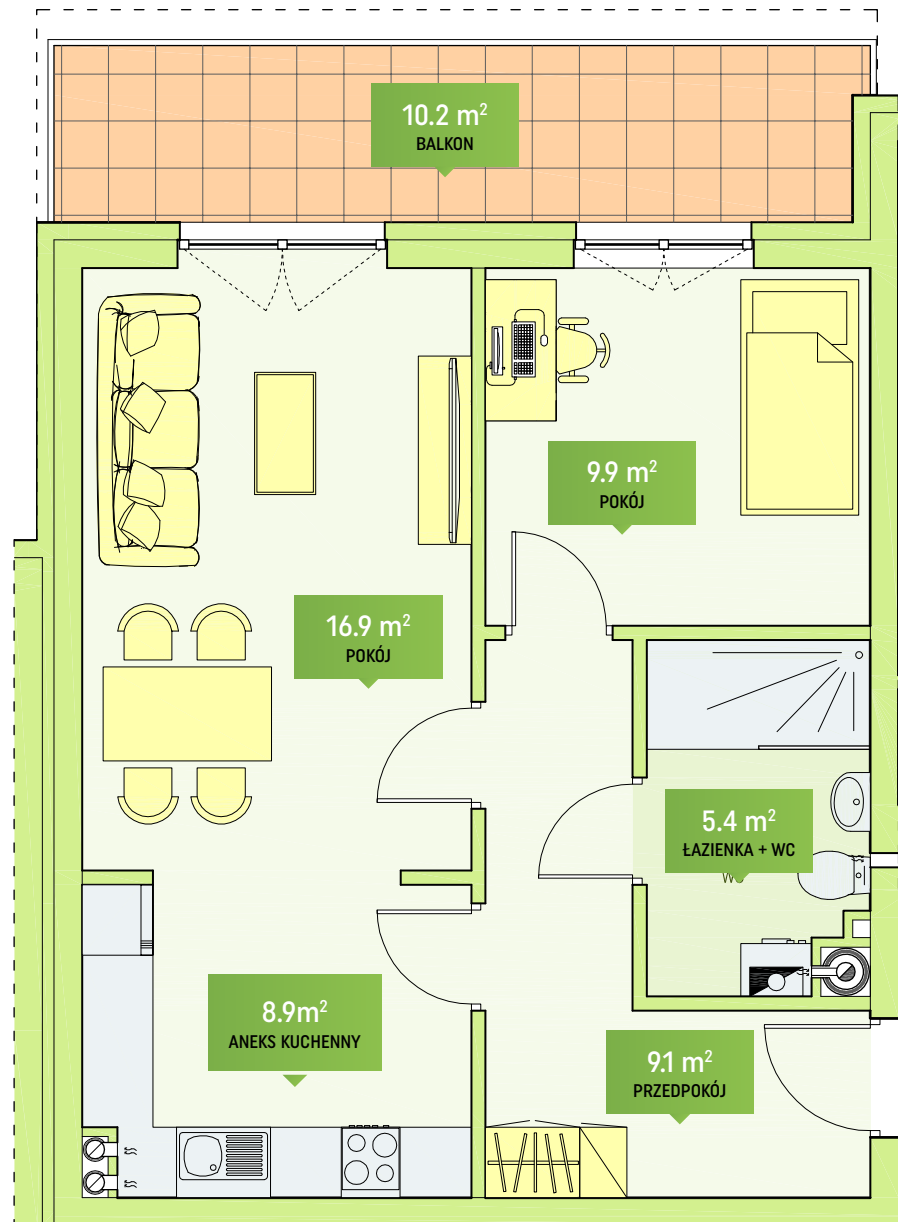

## MIESZKANIE NR 6

SEGMENT B

BUDYNEK NR 2  
ETAP II

Lubin, ul. F. Stamma

49.9 m<sup>2</sup>

2 pokoje

I piętro

RSBM Sp. z o.o.  
59-300 Lubin,  
ul. B. Malinowskiego 3

MIESZKANIE

6