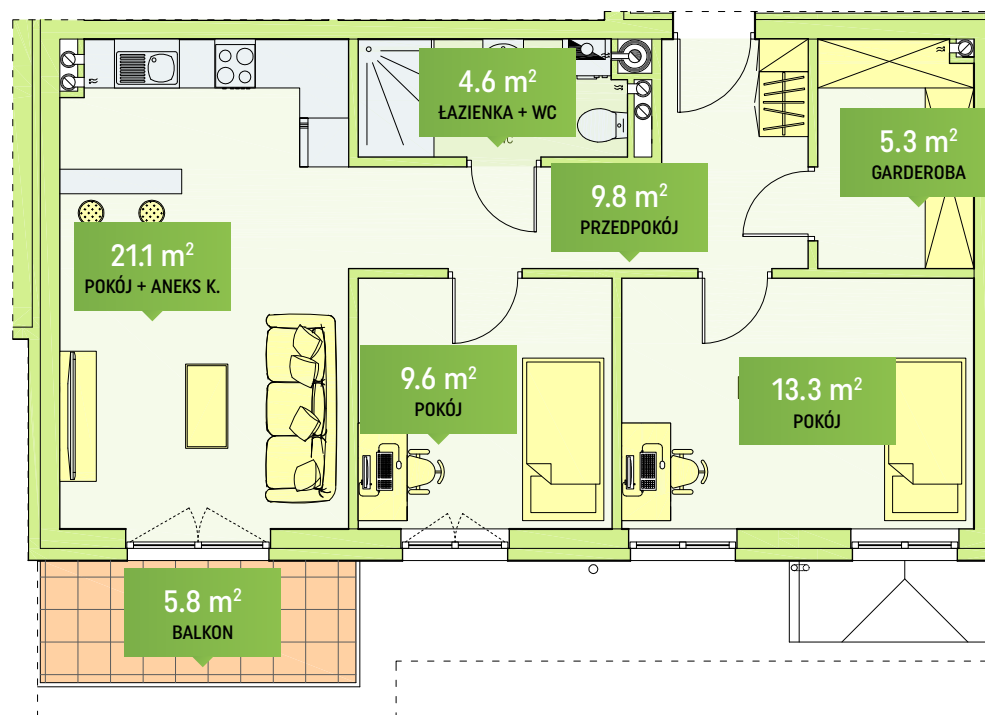

MIESZKANIE NR 5

SEGMENT B

BUDYNEK NR 2
ETAP II

Lubin, ul. F. Stamma

63.7 m²

3 pokoje

I piętro

RSBM Sp. z o.o.
59-300 Lubin,
ul. B. Malinowskiego 3

MIESZKANIE

5

Przedstawione aranżacje mają charakter przykładowy