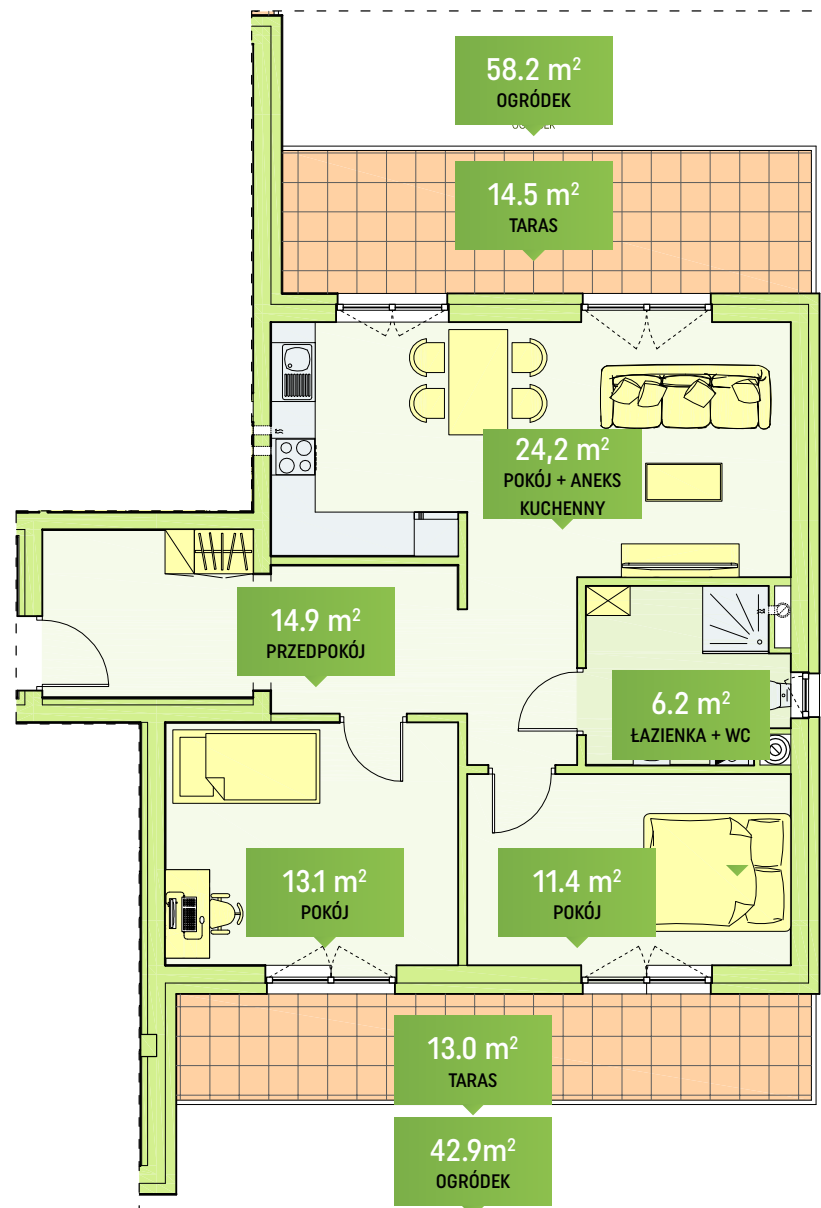

MIESZKANIE NR 4

SEGMENT B

BUDYNEK NR 2
ETAP II

Lubin, ul. F. Stamma

69.8 m²

3 pokoje

parter

RSBM Sp. z o.o.
59-300 Lubin,
ul. B. Malinowskiego 3

MIESZKANIE

4

Przedstawione aranżacje mają charakter przykładowy