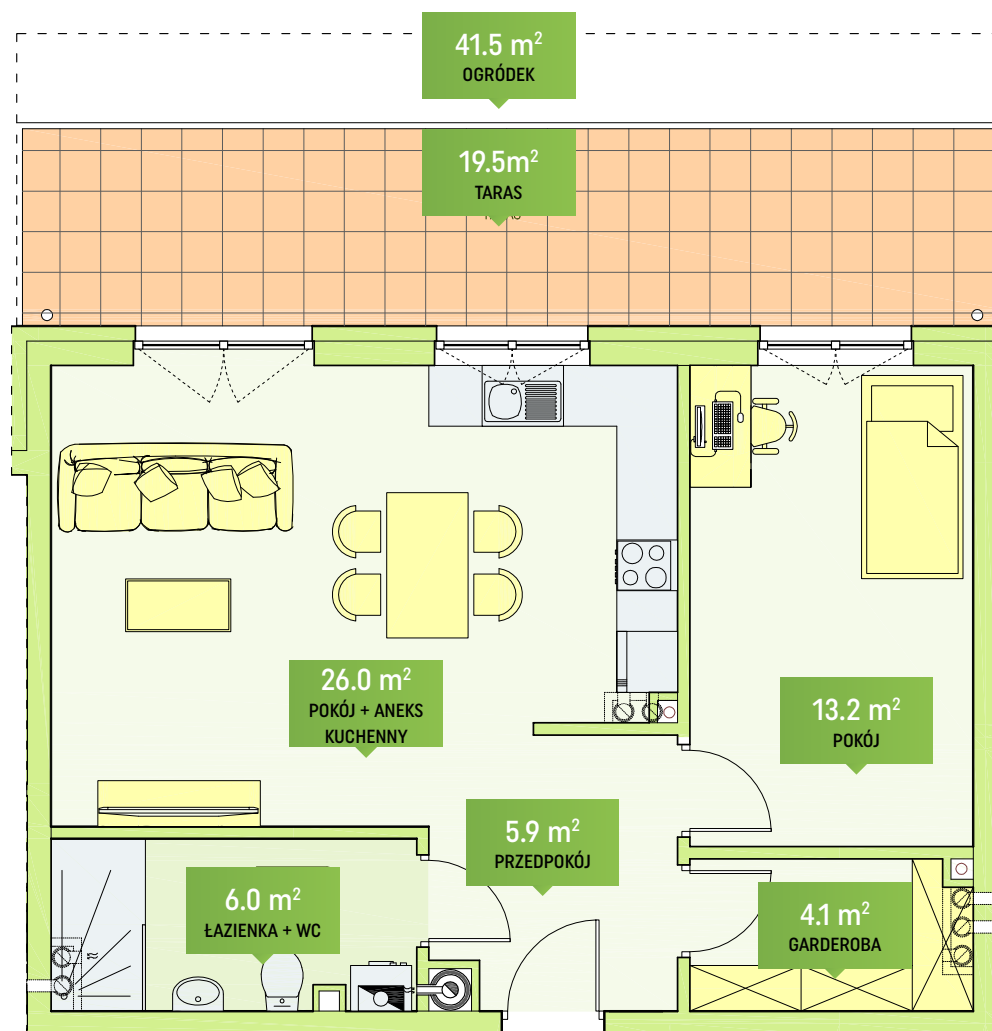

MIESZKANIE NR 3

SEGMENT B

BUDYNEK NR 2
ETAP II

Lubin, ul. F. Stamma

55.2 m²

2 pokoje

parter

RSBM Sp. z o.o.
59-300 Lubin,
ul. B. Malinowskiego 3

MIESZKANIE

3