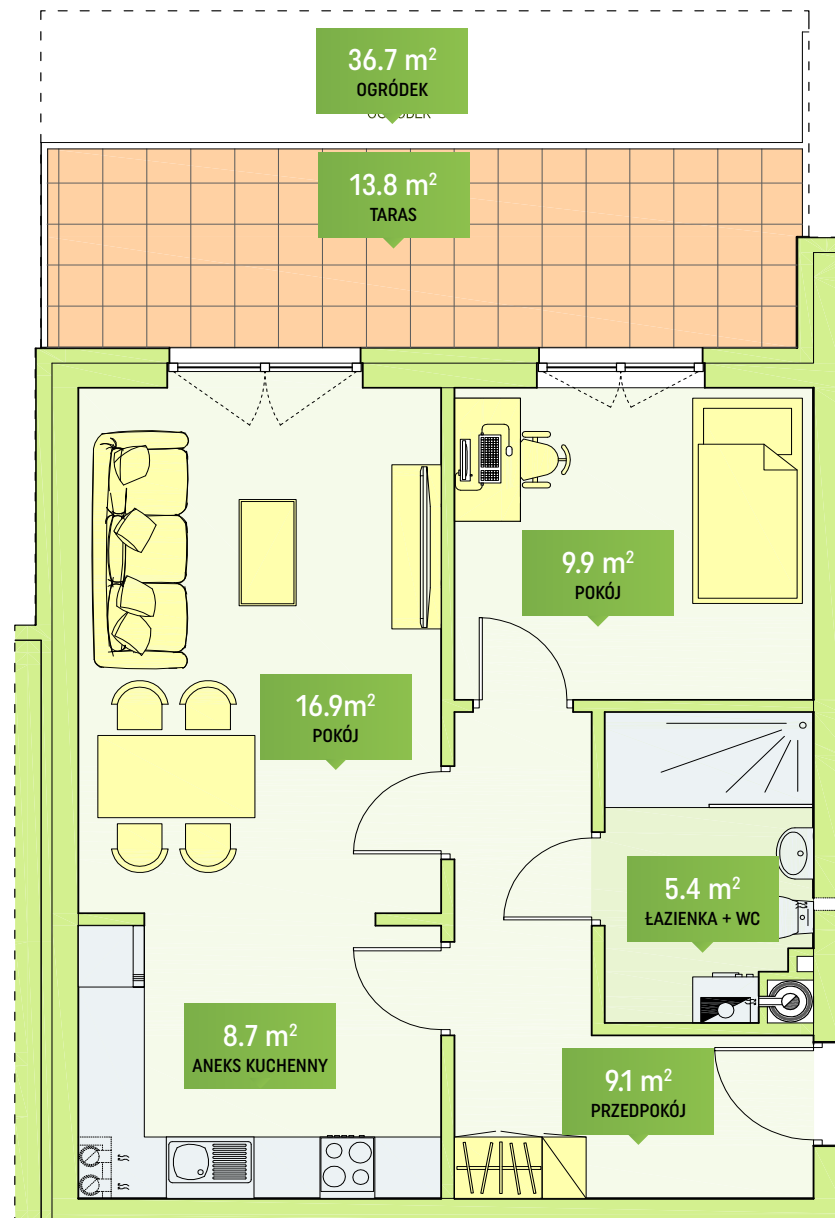

MIESZKANIE NR 2

SEGMENT B

**BUDYNEK NR 2
ETAP II**

Lubin, ul. F. Stamma

50.0 m²

2 pokoje

parter

RSBM Sp. z o.o.
59-300 Lubin,
ul. B. Malinowskiego 3

MIESZKANIE

2