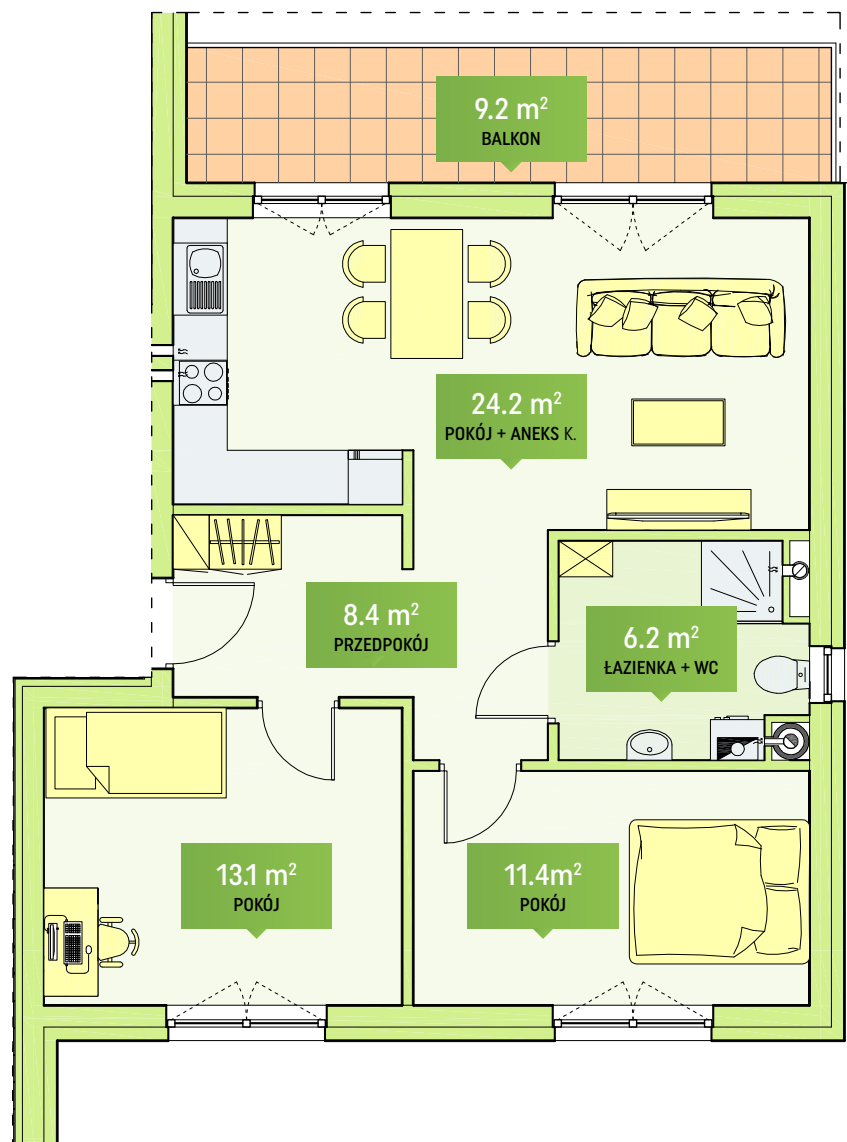

MIESZKANIE NR 12

SEGMENT B

BUDYNEK NR 2
ETAP II

Lubin, ul. F. Stamma

63.3 m²

3 pokoje

II piętro

RSBM Sp. z o.o.
59-300 Lubin,
ul. B. Malinowskiego 3

MIESZKANIE

12