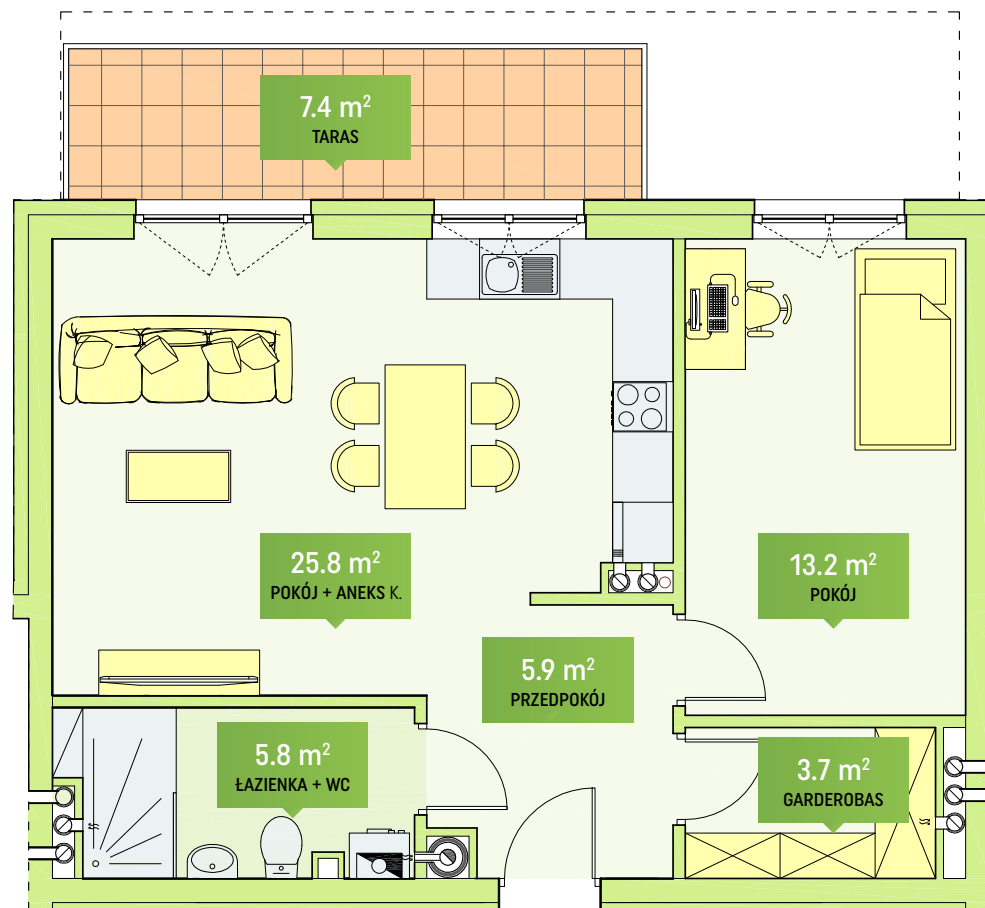

MIESZKANIE NR 11

SEGMENT B

BUDYNEK NR 2
ETAP II

Lubin, ul. F. Stamma

54.4 m²

2 pokoje

II piętro

RSBM Sp. z o.o.
59-300 Lubin,
ul. B. Malinowskiego 3

MIESZKANIE

11

Przedstawione aranżacje mają charakter przykładowy