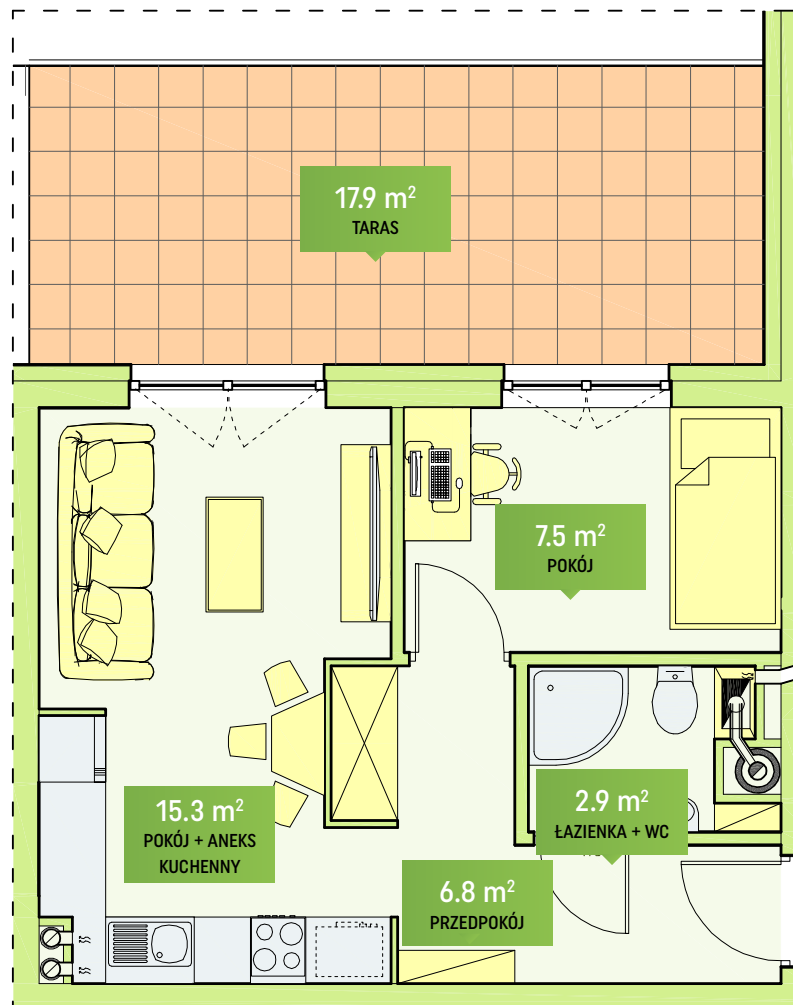

MIESZKANIE NR 10

SEGMENT B

BUDYNEK NR 2

ETAP II

Lubin, ul. F. Stamma

32.5 m²

2 pokoje

II piętro

RSBM Sp. z o.o.
59-300 Lubin,
ul. B. Malinowskiego 3