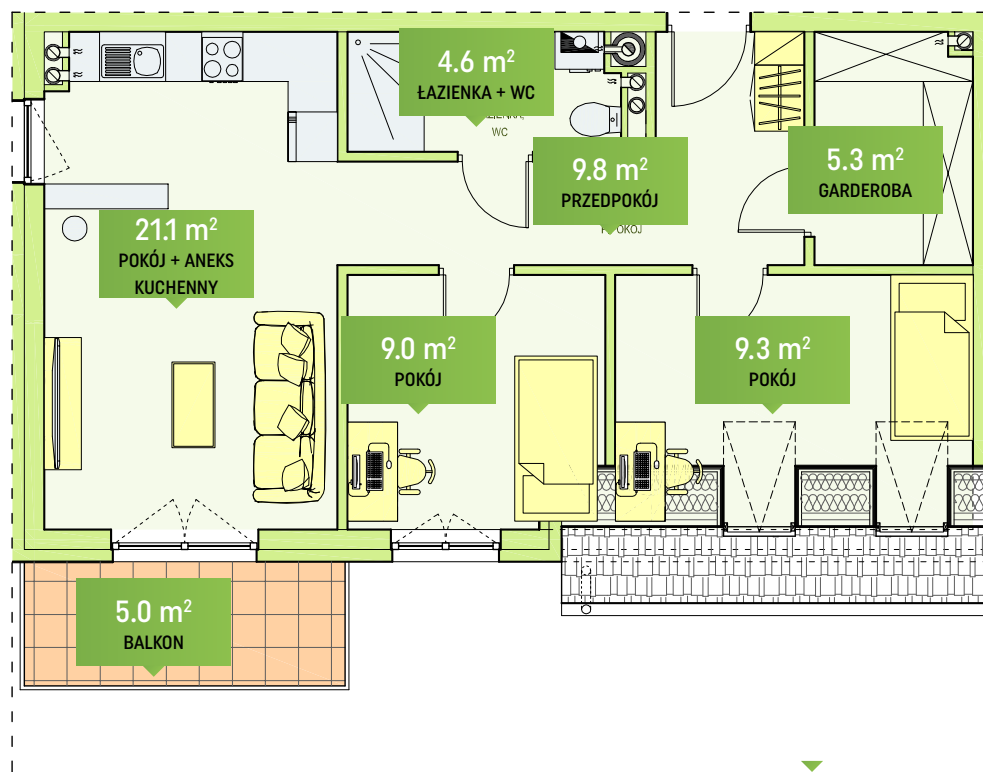

MIESZKANIE NR 9

SEGMENT A

BUDYNEK NR 2
ETAP II

Lubin, ul. F. Stamma

59.1 m²

3 pokoje

II piętro

RSBM Sp. z o.o.
59-300 Lubin,
ul. B. Malinowskiego 3

MIESZKANIE

9

Przedstawione aranżacje mają charakter przykładowy