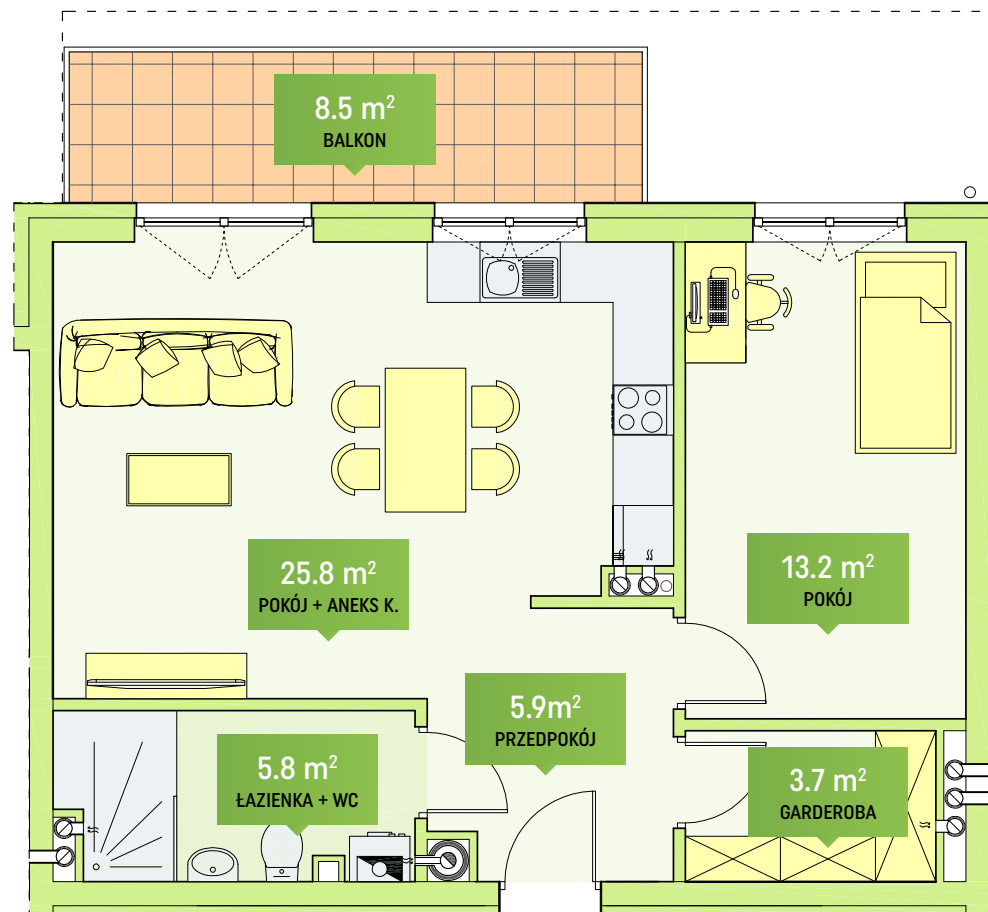

MIESZKANIE NR 7

SEGMENT A

BUDYNEK NR 2
ETAP II

Lubin, ul. F. Stamma

54.4 m²

2 pokoje

pl piętro

RSBM Sp. z o.o.
59-300 Lubin,
ul. B. Malinowskiego 3

MIESZKANIE

7