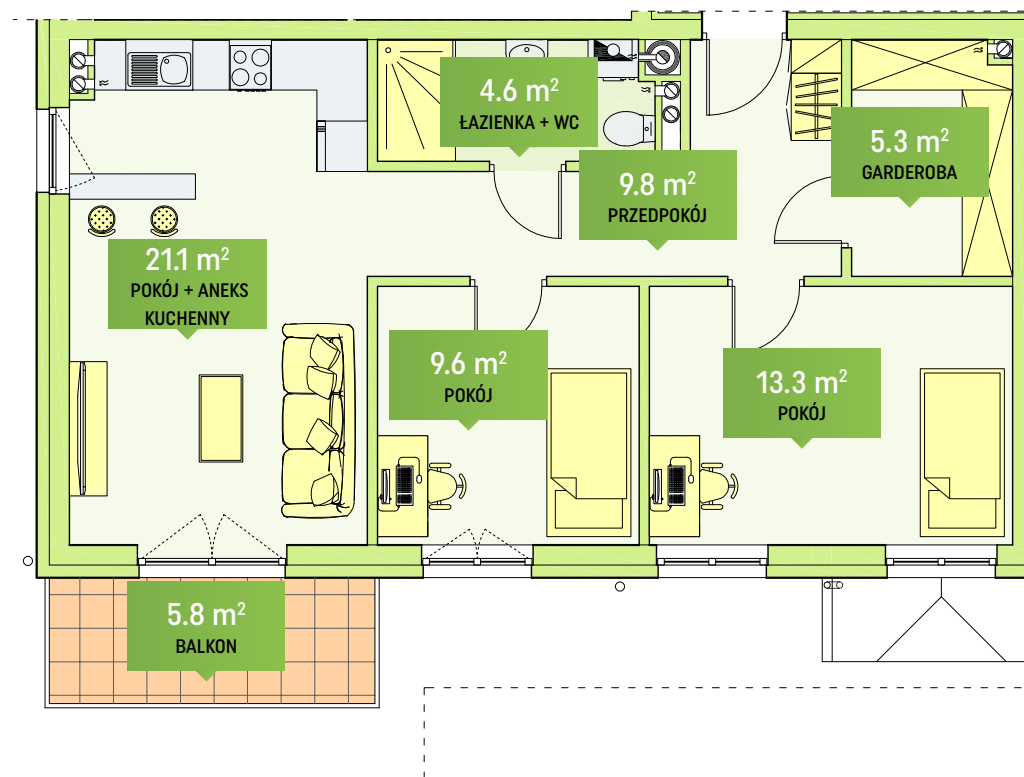

MIESZKANIE NR 5

SEGMENT A

BUDYNEK NR 2
ETAP II

Lubin, ul. F. Stamma

63.7 m²

3 pokoje

I piętro

RSBM Sp. z o.o.
59-300 Lubin,
ul. B. Malinowskiego 3

MIESZKANIE

5

Przedstawione aranżacje mają charakter przykładowy