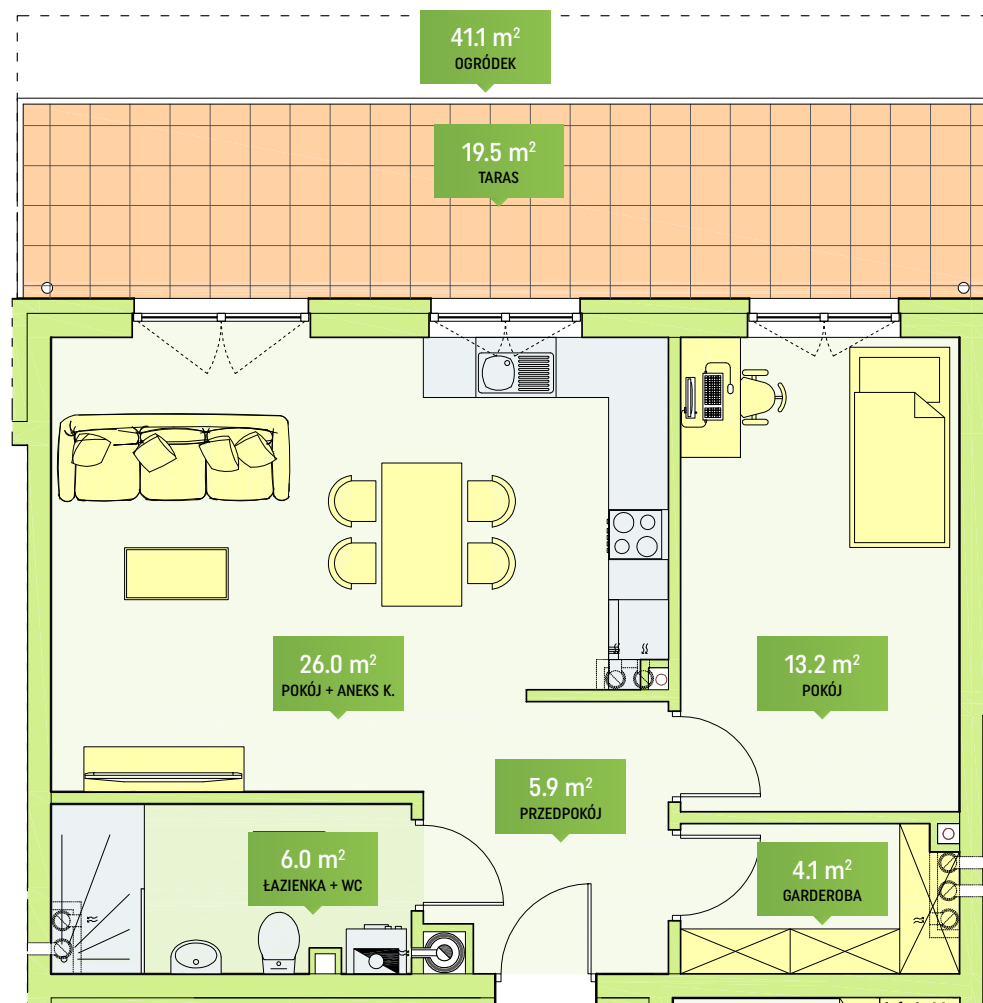

## MIESZKANIE NR 3

SEGMENT A

BUDYNEK NR 2  
ETAP II

Lubin, ul. F. Stamma

55.2 m<sup>2</sup>

2 pokoje

parter

RSBM Sp. z o.o.  
59-300 Lubin,  
ul. B. Malinowskiego 3

MIESZKANIE

3

Przedstawione aranżacje mają charakter przykładowy