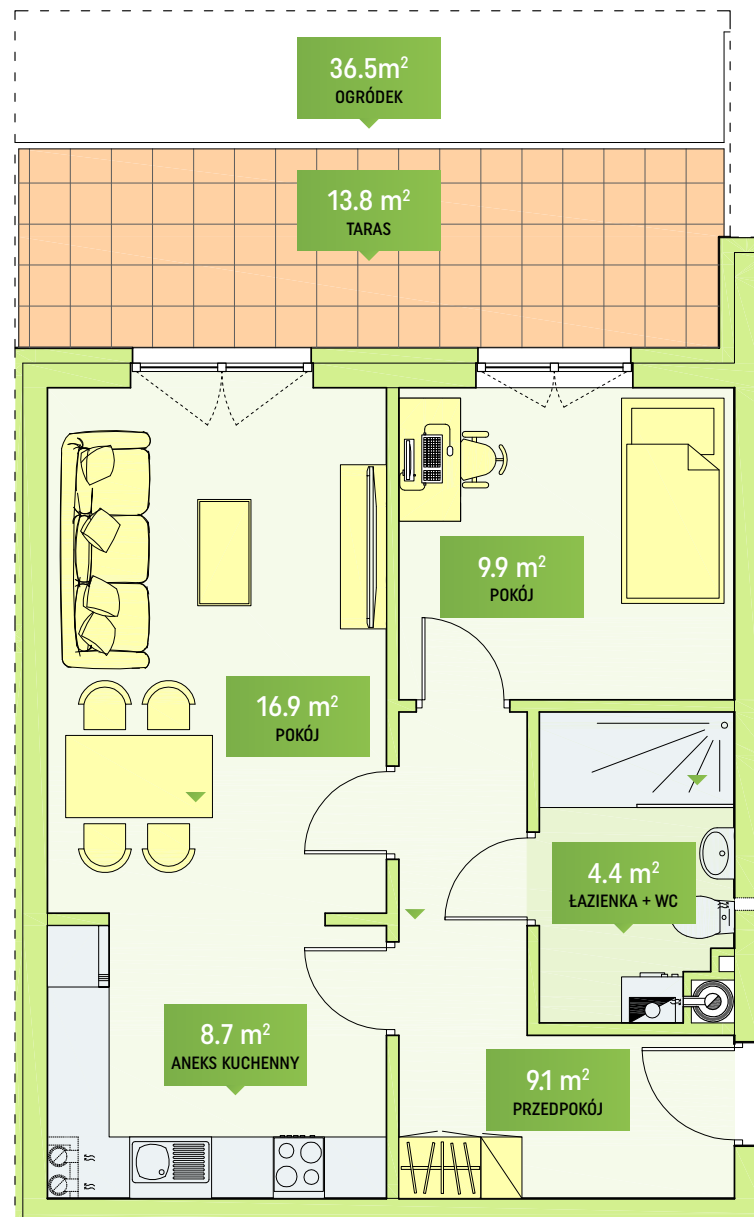

MIESZKANIE NR 2

SEGMENT A

BUDYNEK NR 2
ETAP II

Lubin, ul. F. Stamma

50.0 m²

2 pokoje

parter

RSBM Sp. z o.o.
59-300 Lubin,
ul. B. Malinowskiego 3

MIESZKANIE

2