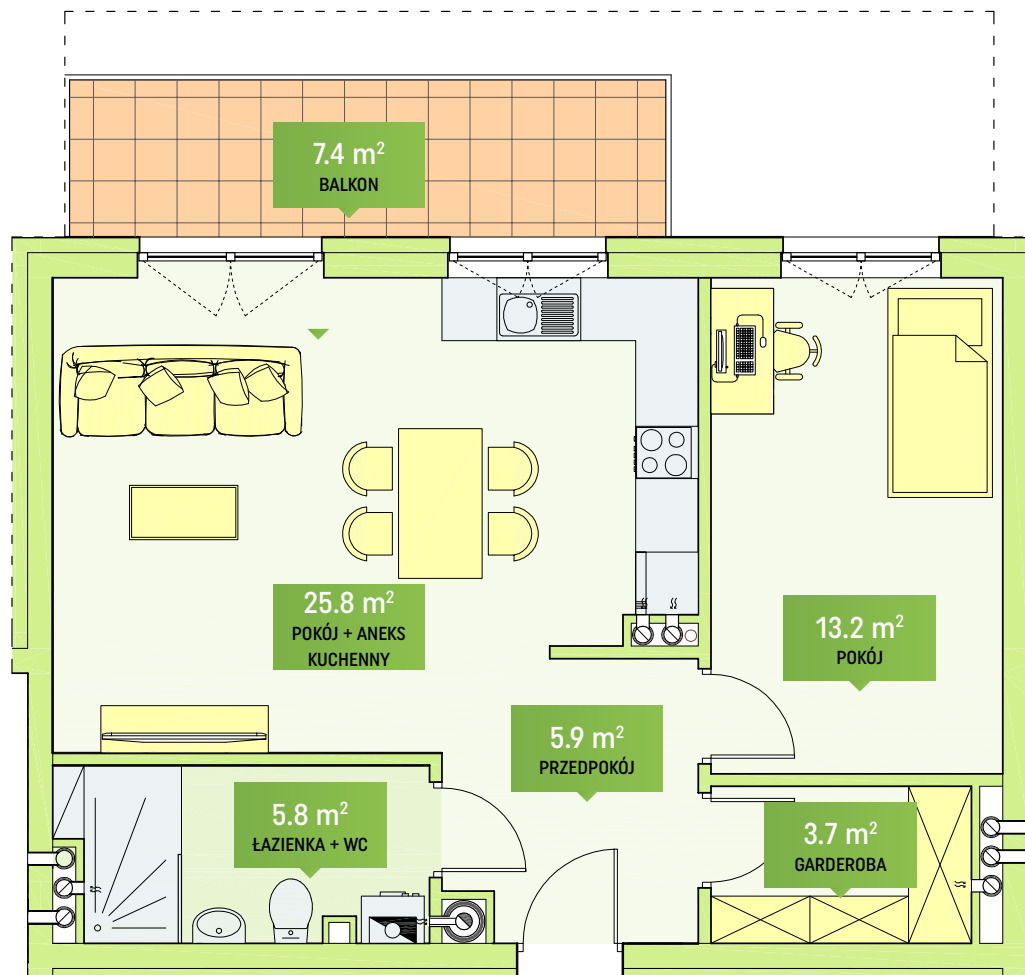

MIESZKANIE NR 11

SEGMENT A

BUDYNEK NR 2
ETAP II

Lubin, ul. F. Stamma

54.4 m²

2 pokoje

II piętro

RSBM Sp. z o.o.
59-300 Lubin,
ul. B. Malinowskiego 3

MIESZKANIE

11

Przedstawione aranżacje mają charakter przykładowy