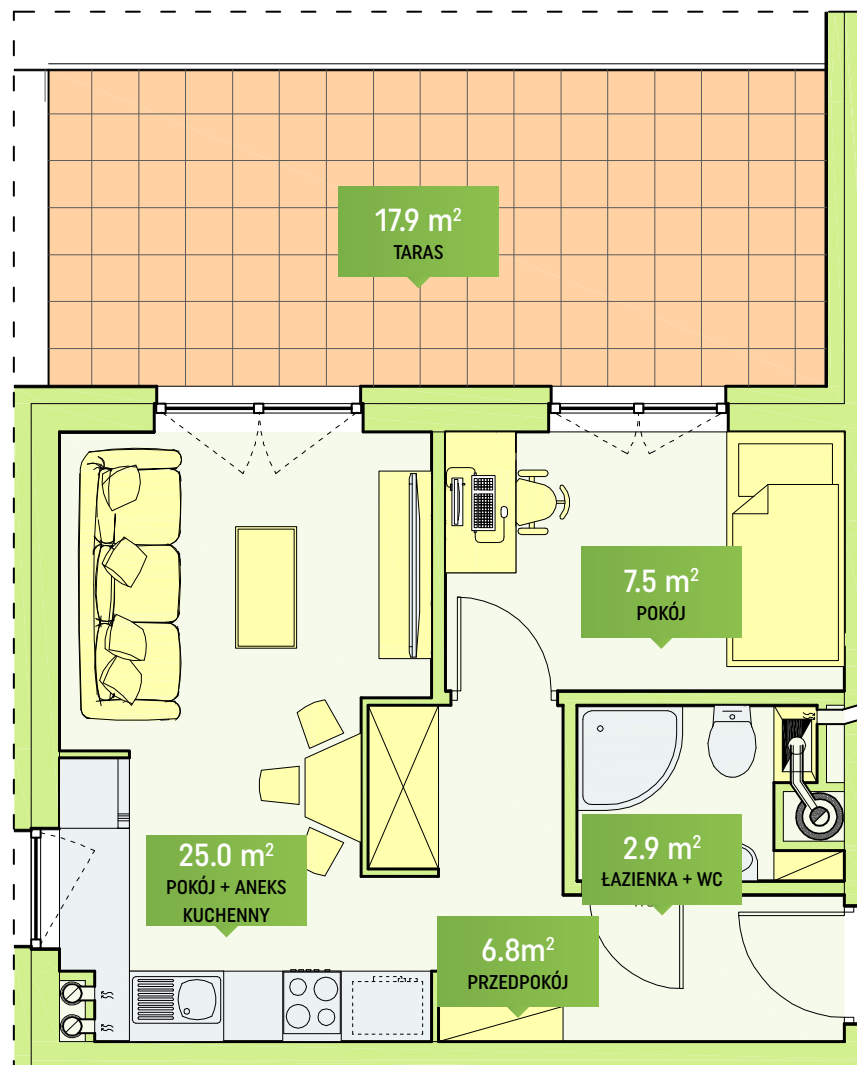

MIESZKANIE NR 10

SEGMENT A

**BUDYNEK NR 2
ETAP II**

Lubin, ul. F. Stamma

32.5 m²

2 pokoje

II piętro

RSBM Sp. z o.o.
59-300 Lubin,
ul. B. Malinowskiego 3

MIESZKANIE

10