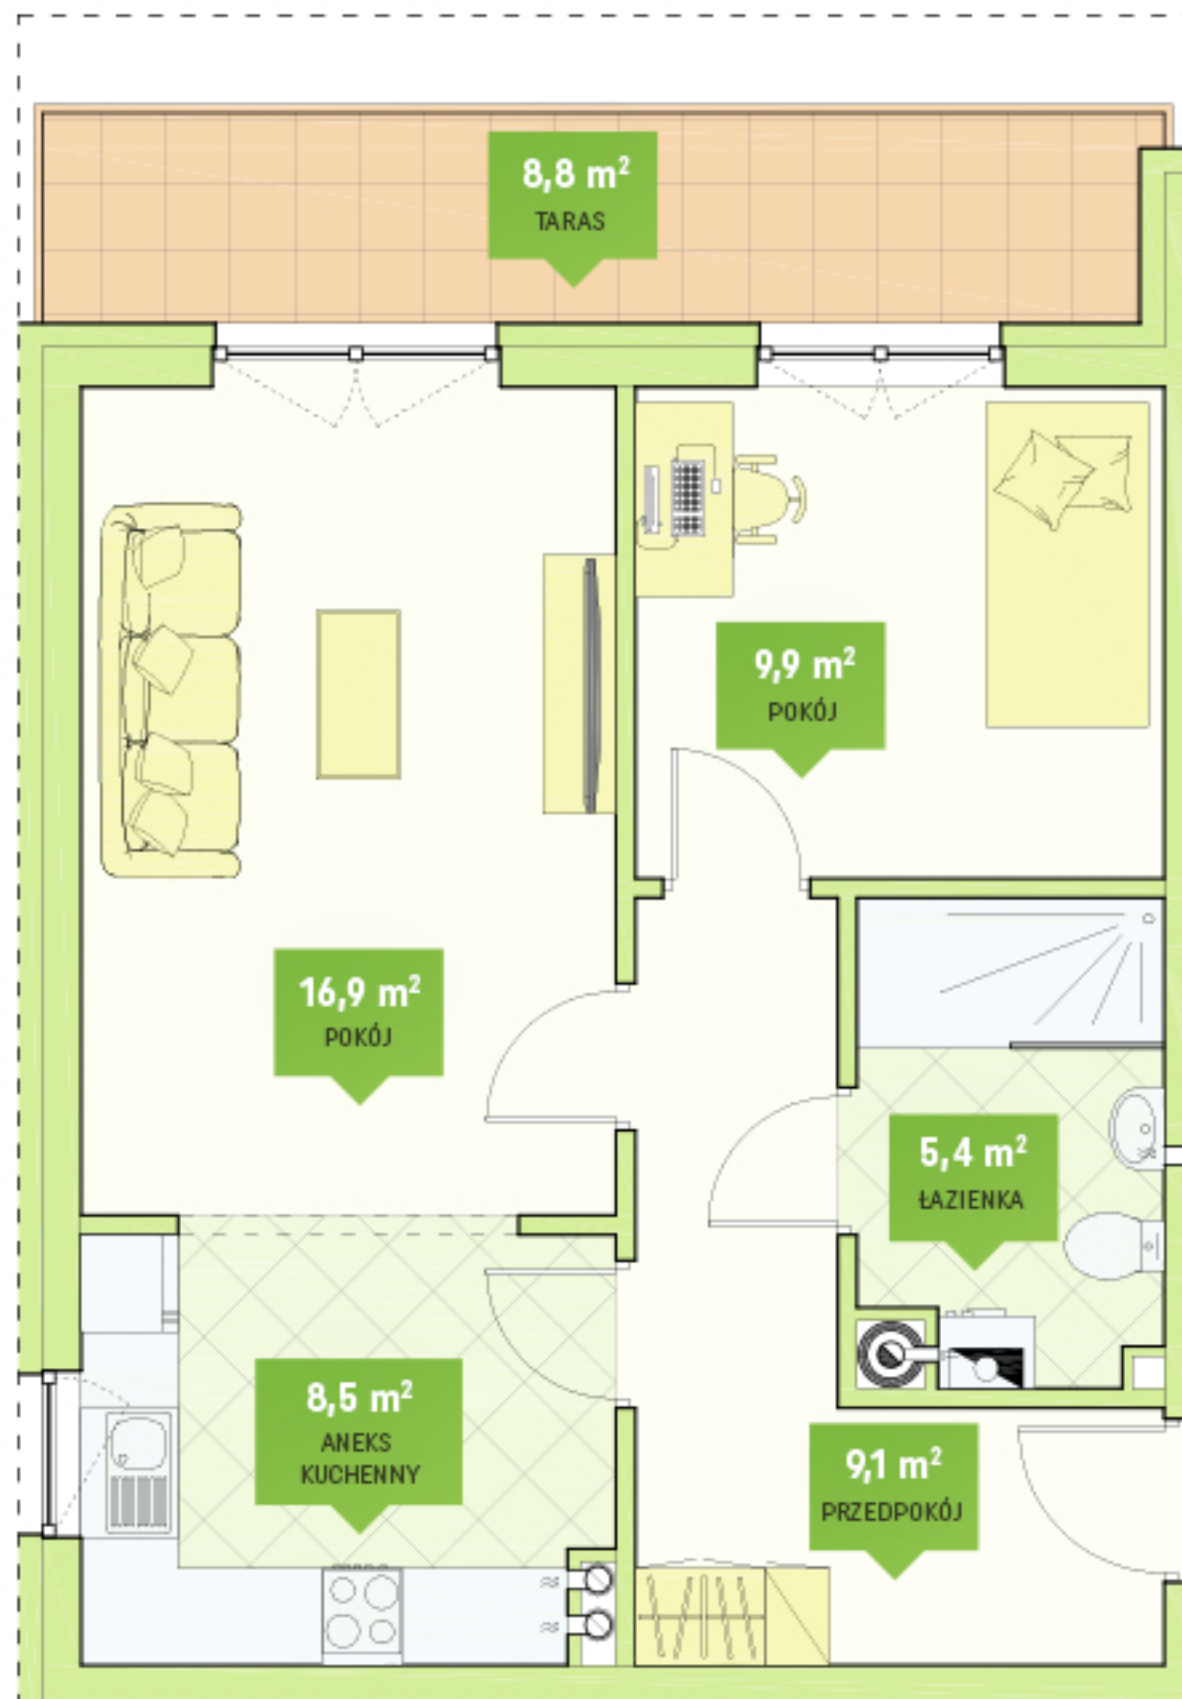

NOWE MAŁOMICE

MIESZKANIE NR 6 SEGMENT C

BUDYNEK NR 1
ETAP II
LUBIN, UL. F. STAMMA

49,8 m²

2 pokoje

1 piętro

RSBM Sp. z o.o.
59-300 Lubin,
ul. B. Malinowskiego 3

Przedstawione aranżacje mają charakter przykładowy

MIESZKANIE

6