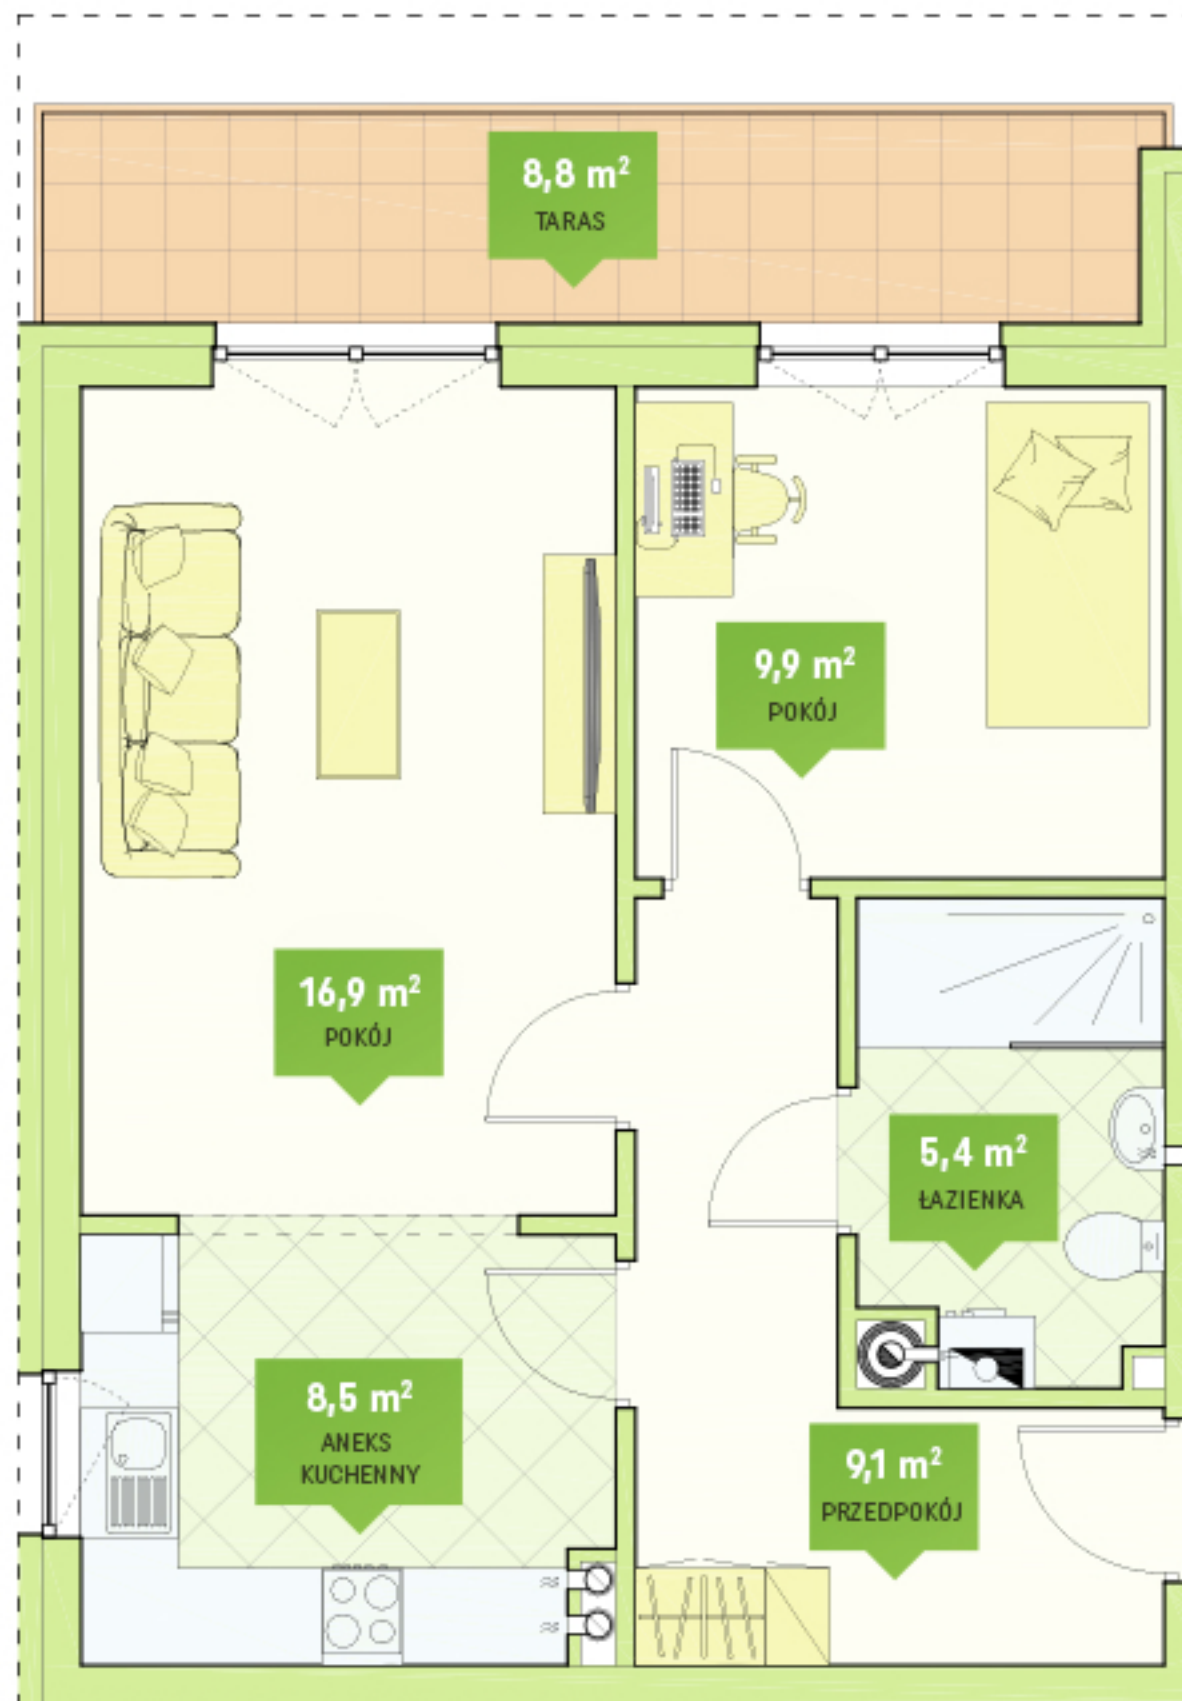

NOWE MAŁOMICE

MIESZKANIE NR 6 SEGMENT A

BUDYNEK NR 1
ETAP II
LUBIN, UL. F. STAMMA

49,8 m²

2 pokoje

1 piętro

RSBM Sp. z o.o.
59-300 Lubin,
ul. B. Malinowskiego 3

Przedstawione aranżacje mają charakter przykładowy

MIESZKANIE

6